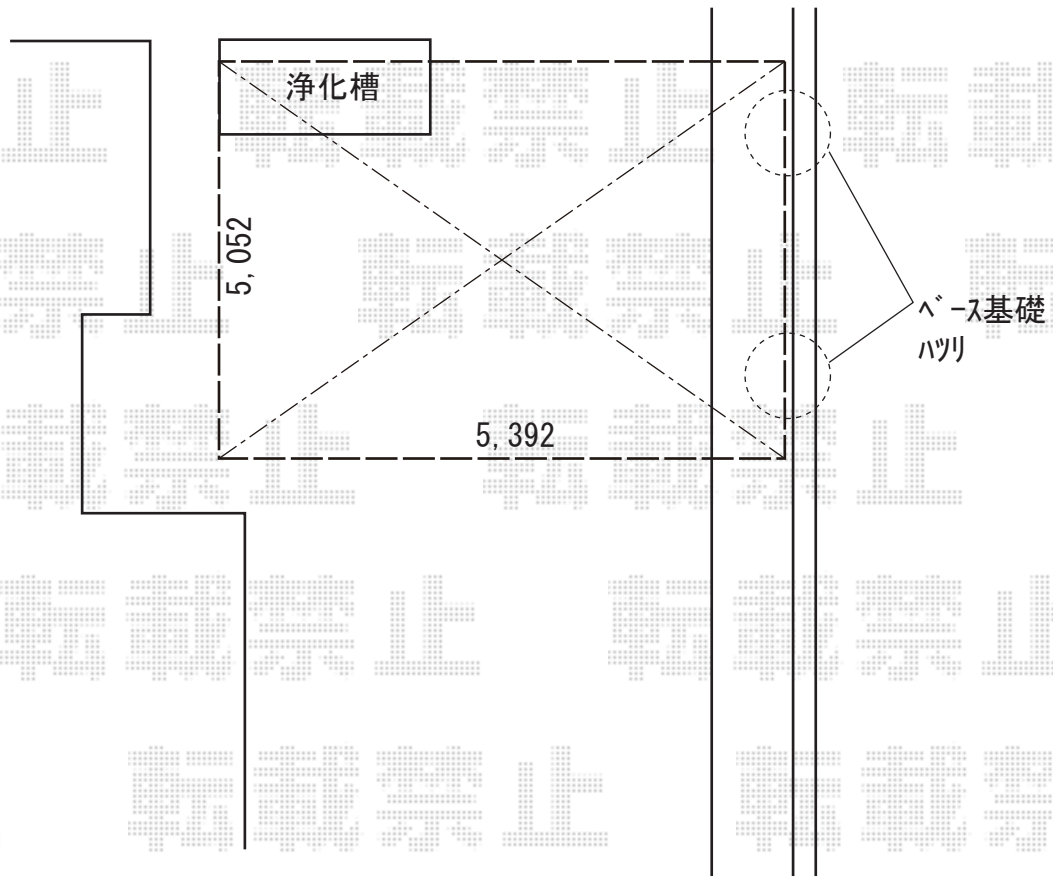

カーポート 施工概略図

YKK AP レイナツインポートグラン 積雪～20cm対応  
幅= 5,392mm  
奥行= 5,052mm  
色： プラチナステン  
屋根材： 熱線遮断ポリカーボネート（アースブルーマット調）  
柱仕様： 標準柱仕様（有効高 約2,000mm）

2018-9-537537

担当者

村上（公）