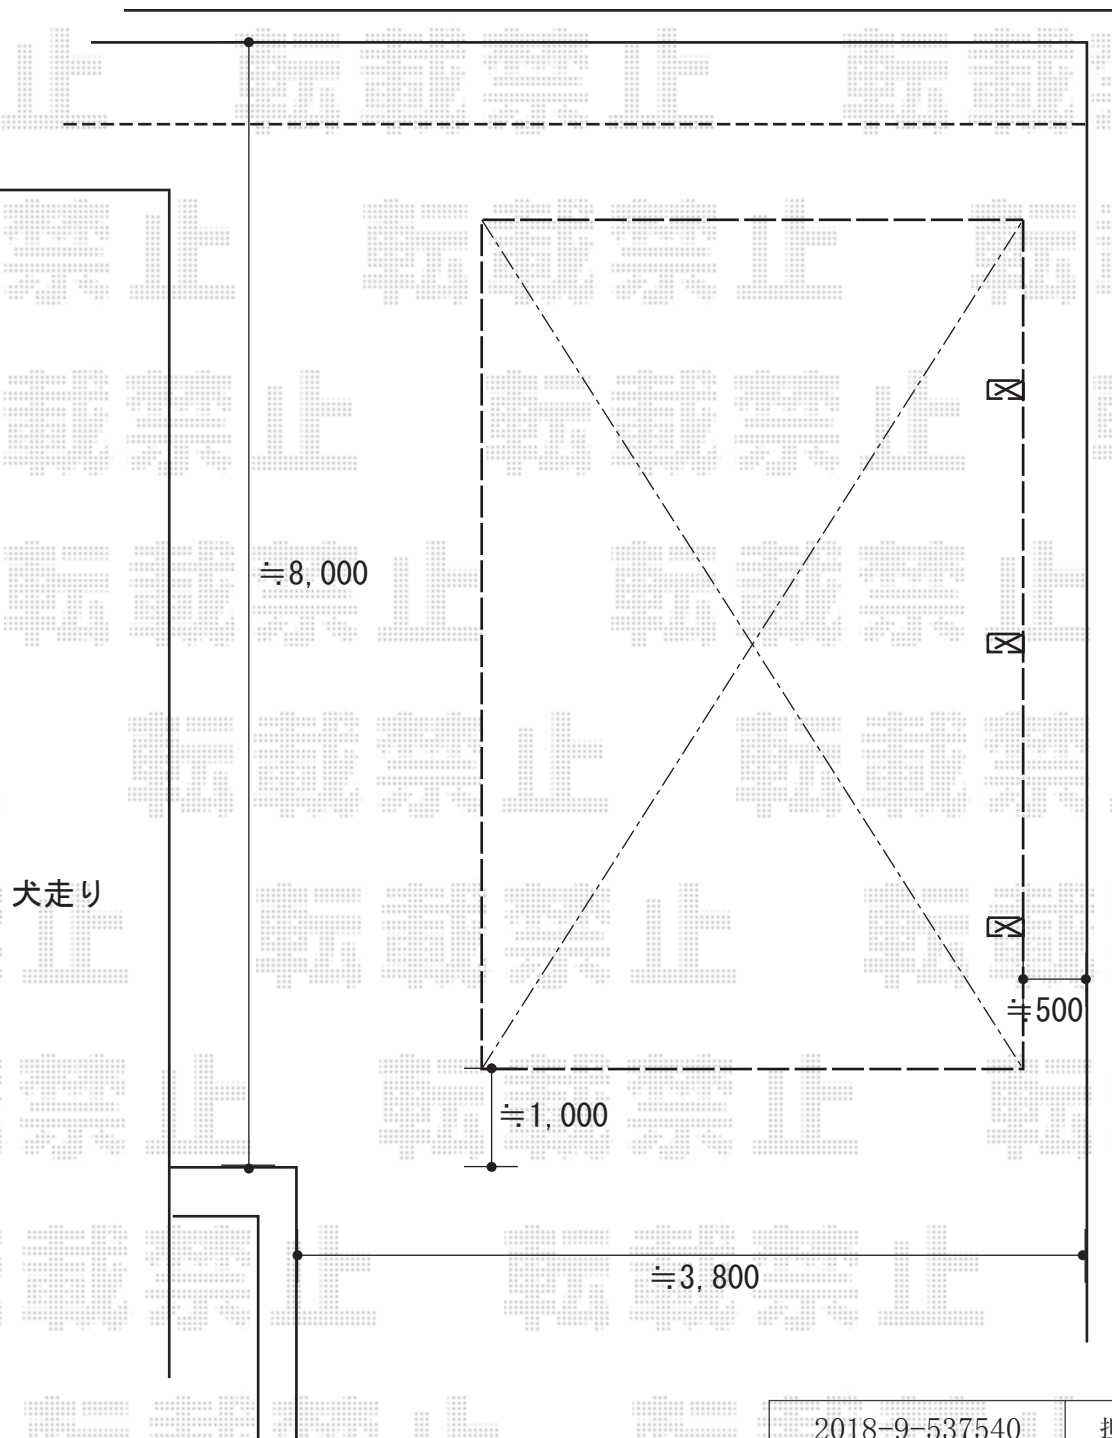

カーポート 施工概略図

YKK AP レイナキャップポートグラン50 積雪～50cm対応

幅= 2,702mm

奥行= 5,052mm

色： プラチナステン

屋根材： ポリカーボネート（トーマイマット）

柱仕様： ハイルーフ柱仕様（有効高 約2,350mm）

YKK AP レイナキャップポートグラン50 着脱式サポート 標準・ハイルーフ兼用 3本入り×1セット

色： プラチナステン

2018-9-537540

担当者

木挽