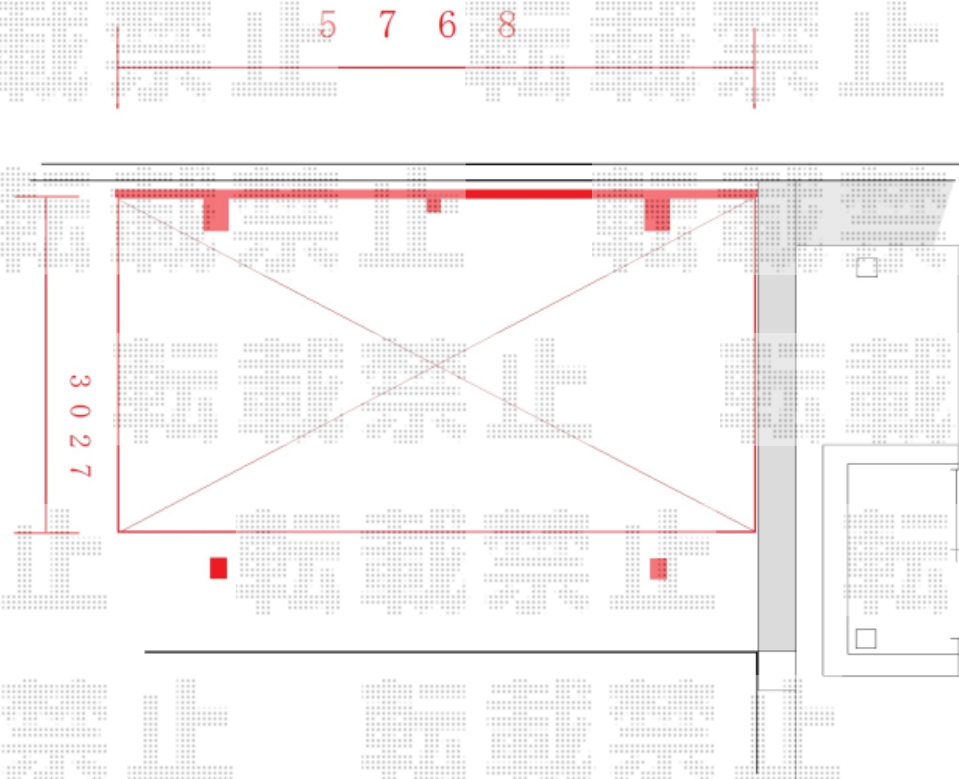

カーポート 施工概略図

YKK AP エフルージュグラン 積雪～20cm対応

幅= 3,027mm

奥行= 5,768mm

色: ブラウン

屋根材: 熱線遮断ポリカーボネート (アースブルーマット調)

柱仕様: 標準柱仕様 (有効高 約2,000mm)

YKK AP 【外観左】エフルージュグラン サイドパネル

奥行サイズ: 長さ57用

高さ= 1段*H=1,036mm

色: ブラウン

パネル材: 熱線遮断ポリカーボネート (アースブルーマット調)

柱仕様: 柱標準仕様*間柱1本

サポート柱: 着脱式サポート柱 標準・ハイルーフ兼用 2本入り×1セット