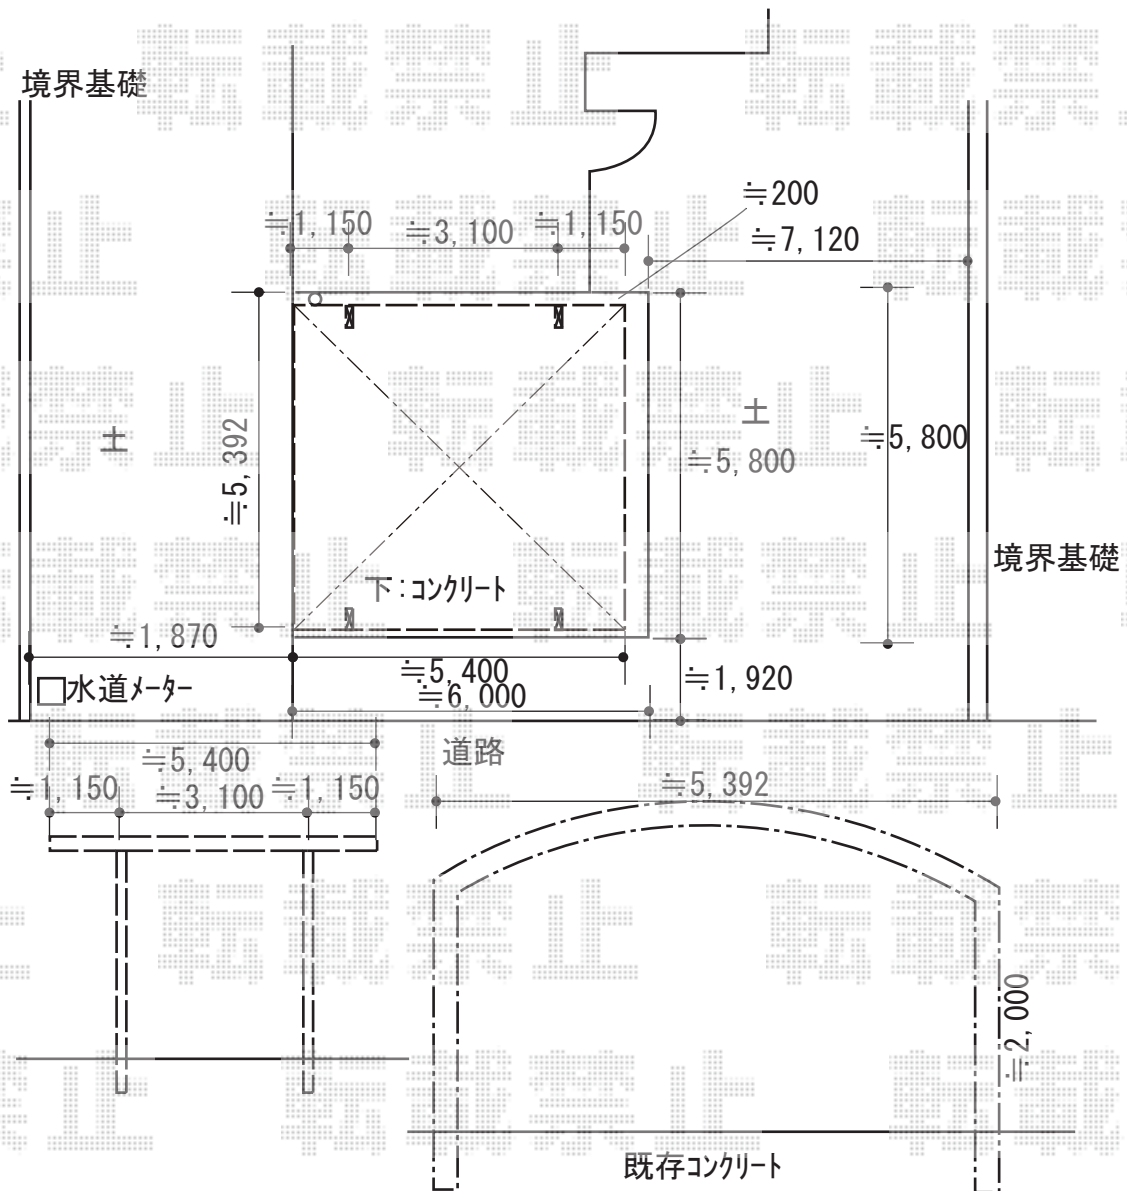

カーポート 施工概略図

YKK AP レイナツインポートグラン 積雪~20cm対応
 幅= 5,392mm
 奥行= 5,400mm
 色： カームブラック
 屋根材： 熱線遮断ポリカーボネート(クリアマット)
 柱仕様： 標準柱仕様 (有効高 約2,000mm)

2018-9-537690

担当者

伊野