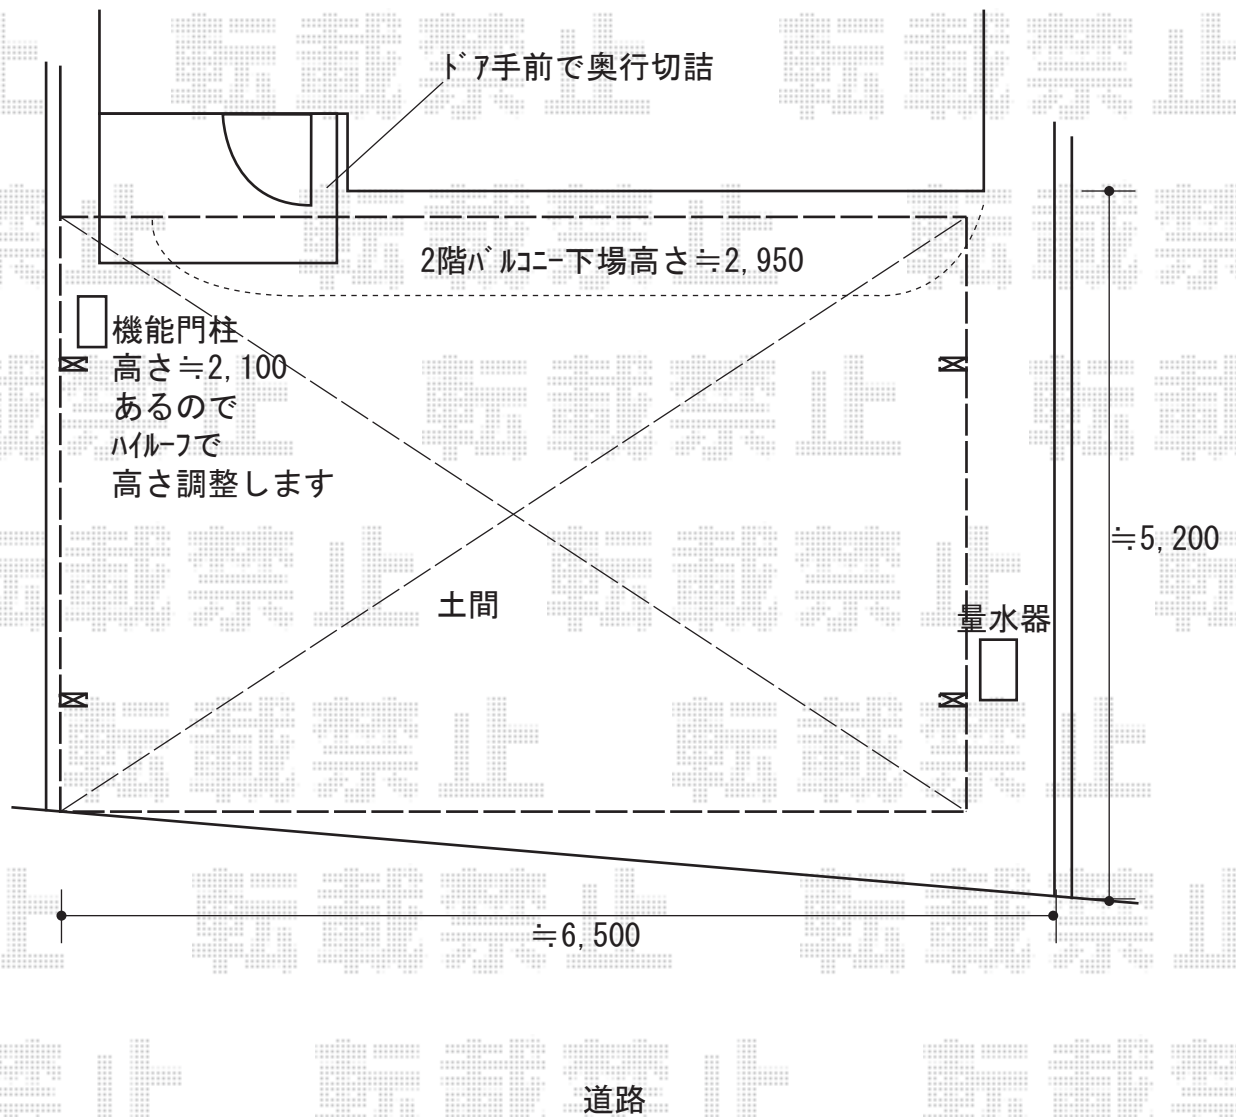

カーポート 施工概略図

YKK AP レイナツインポートグラン 積雪~20cm対応  
幅= 5,983mm  
奥行= 5,052mm  
色: プラチナステン  
屋根材: 熱線遮断ポリカーボネート(クリアマット)  
柱仕様: ハイルフ柱仕様(有効高 約2,350mm)

2018-9-537715

担当者

小林