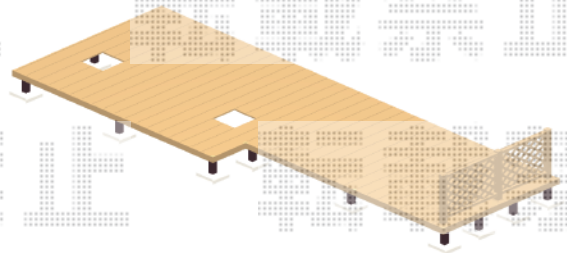

# 物置・ウッドデッキ 施工概略図

イナバ物置 断熱物置 ネクスタプラス ドアタイプ 一般型 (NXP-81HD)  
 間口= 4,420mm 奥行= 1,790mm 高さ= 2,375mm  
 色: ミストグレー 屋根タイプ: 標準型 耐荷重タイプ: 一般型  
 棚タイプ: 棚無しタイプ ドア: 外観右吊り元

イナバ物置 ネクスタプラス NXP-81HD オプション  
 採光壁: KSP-H/数量: 1セット

YKK AP リウッドデッキ 200  
 間口= 約3,651mm/約3,600mm  
 出幅= 9尺(2,720mm)/7尺(2,120mm)  
 色: ホワイトブラウン  
 床板: 縦貼り  
 幕板: 標準幕板  
 束柱: Tタイプ(400~550mm) (色: カームブラック)  
 追加部材: 特殊納まり対応部材一式

YKK AP リウッドデッキフェンス 2型<ラチス格子>  
 本体1枚 (W×H) = 10用T100 × 2  
 中柱: T100 × 1  
 端柱: T100 × 2  
 デッキ材補強材: 先付用 × 1  
 色: ホワイトブラウン