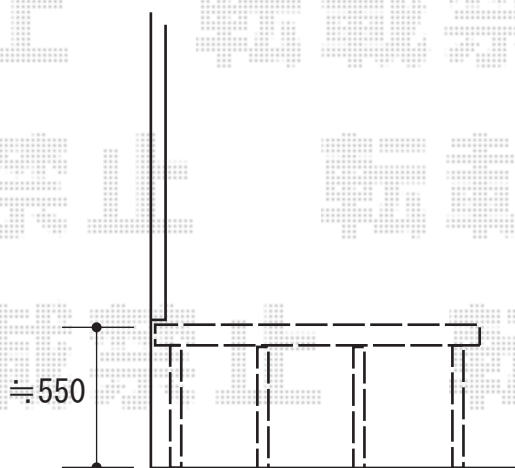

ウッドデッキ 施工概略図

YKK AP リウッドデッキ 200
間口= 1.5間(2,651mm)
出幅= 6尺(1,820mm)
色： ホワイトブラウン
床板： 縦貼り
幕板： 標準幕板
束柱： Sタイプ(550mm) (色： プラチナステン)

YKK AP 独立式リウッドステップ2型×1セット
色： ホワイトブラウン/束柱色： プラチナステン

2018-9-537753

担当者

木附