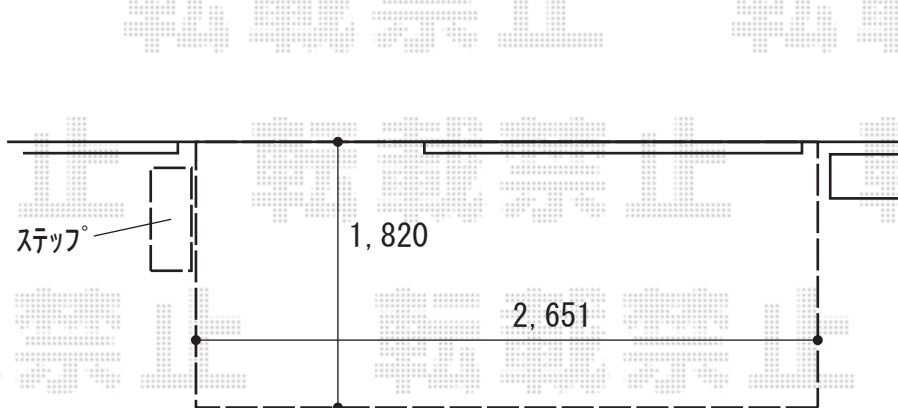

ウッドデッキ 施工概略図

YKK AP リウッドデッキ 200
間口= 1.5間(2,651mm)
出幅= 6尺(1,820mm)
色： ホワイトブラウン
床板： 縦貼り
幕板： 標準幕板
束柱： Sタイプ(550mm) (色： プラチナステン)

YKK AP 独立式リウッドステップ2型×1セット
色： ホワイトブラウン/束柱色： プラチナステン

2018-9-537753

担当者

木附