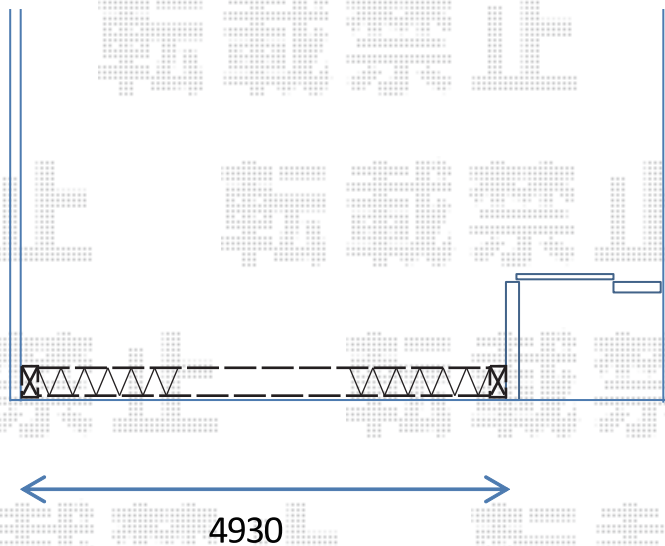

カーゲート 施工概略図

Value Select トリップゲート RB型 ノンレール 両開き 54W(27S+27M)
開口幅= 5,248mm
全幅= 5,348mm
たたみ幅= 320.5mm×2
高さ= 1,200mm
色：ステンカラー
キャスター数：4箇所
落棒数：2本

2018-9-537890

担当者

犬伏