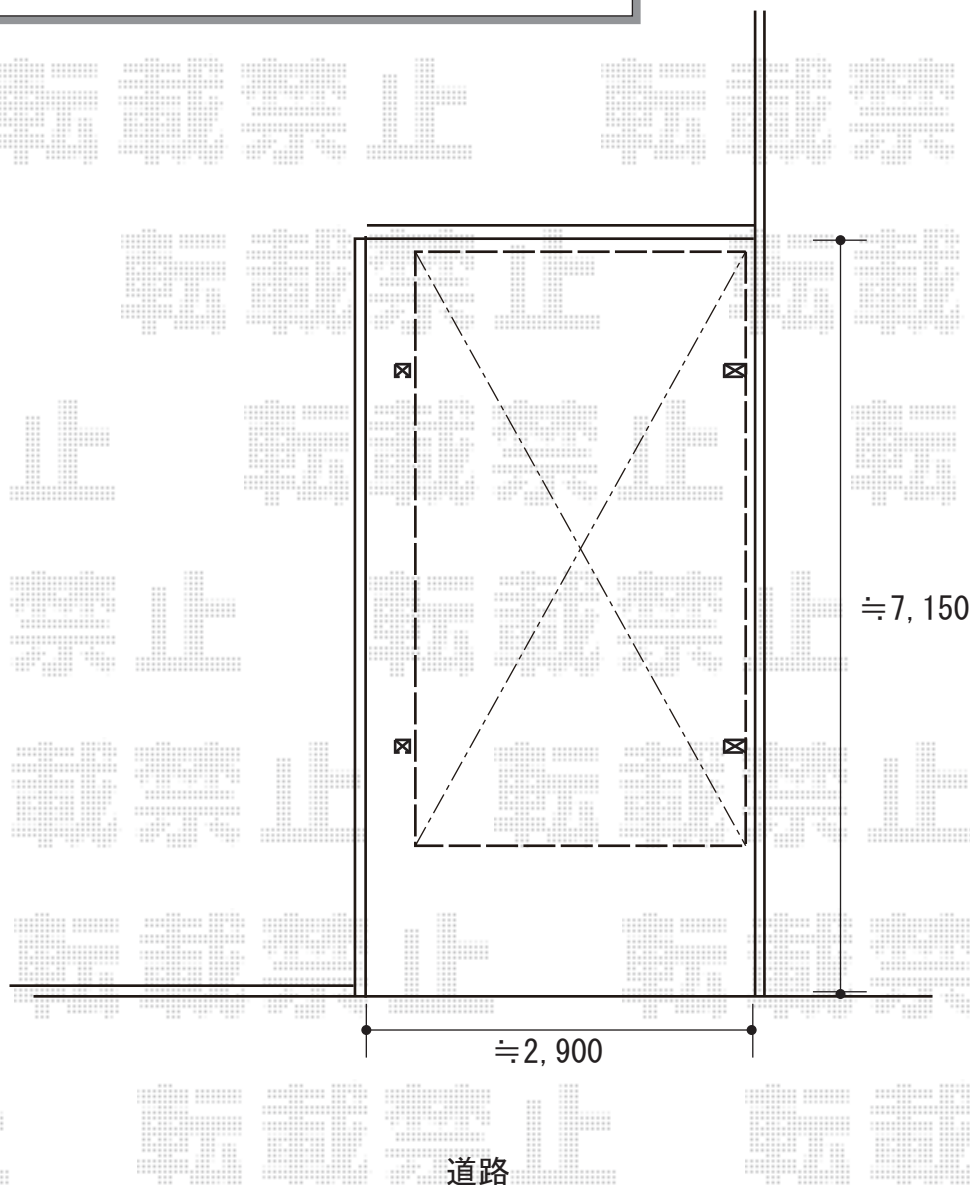

カーポート 施工概略図

YKK AP レイナキャップポートグラン 積雪～20cm対応
幅= 2,702mm
奥行= 5,768mm
色： ブラウン
屋根材： 熱線遮断ポリカーボネート（アースブルーマット調）
柱仕様： 標準柱仕様（有効高 約2,000mm）
=====

YKK AP レイナキャップポートグラン
着脱式サポート 標準・ハイルーフ兼用 2本入り×1セット
色： ブラウン

2018-9-537931