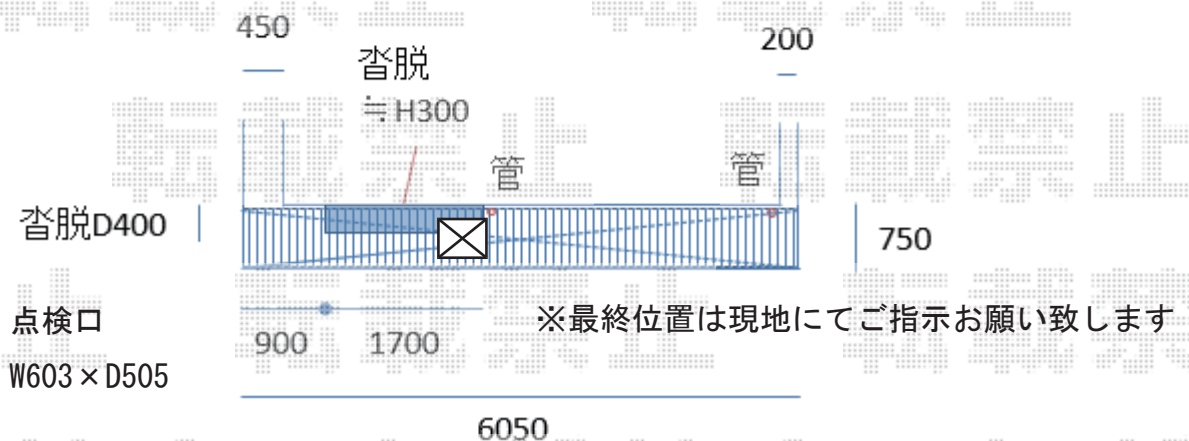

ウッドデッキ 施工概略図

YKK AP リウッドデッキ 200
間口= 6,051mm
出幅= 750mm
色： ナチュラルブラウン
床板： 縦貼り
幕板： 標準幕板*躯体側一部幕板あり
束柱： Tタイプ(400~550mm) (色： プラチナステン)

YKK AP リウッドデッキ200 点検口
点検口（把手付き）： 1セット
色： ナチュラルブラウン

※サッシあわせかサッシ高さあわせかは現地お打ち合わせにてお願い致します