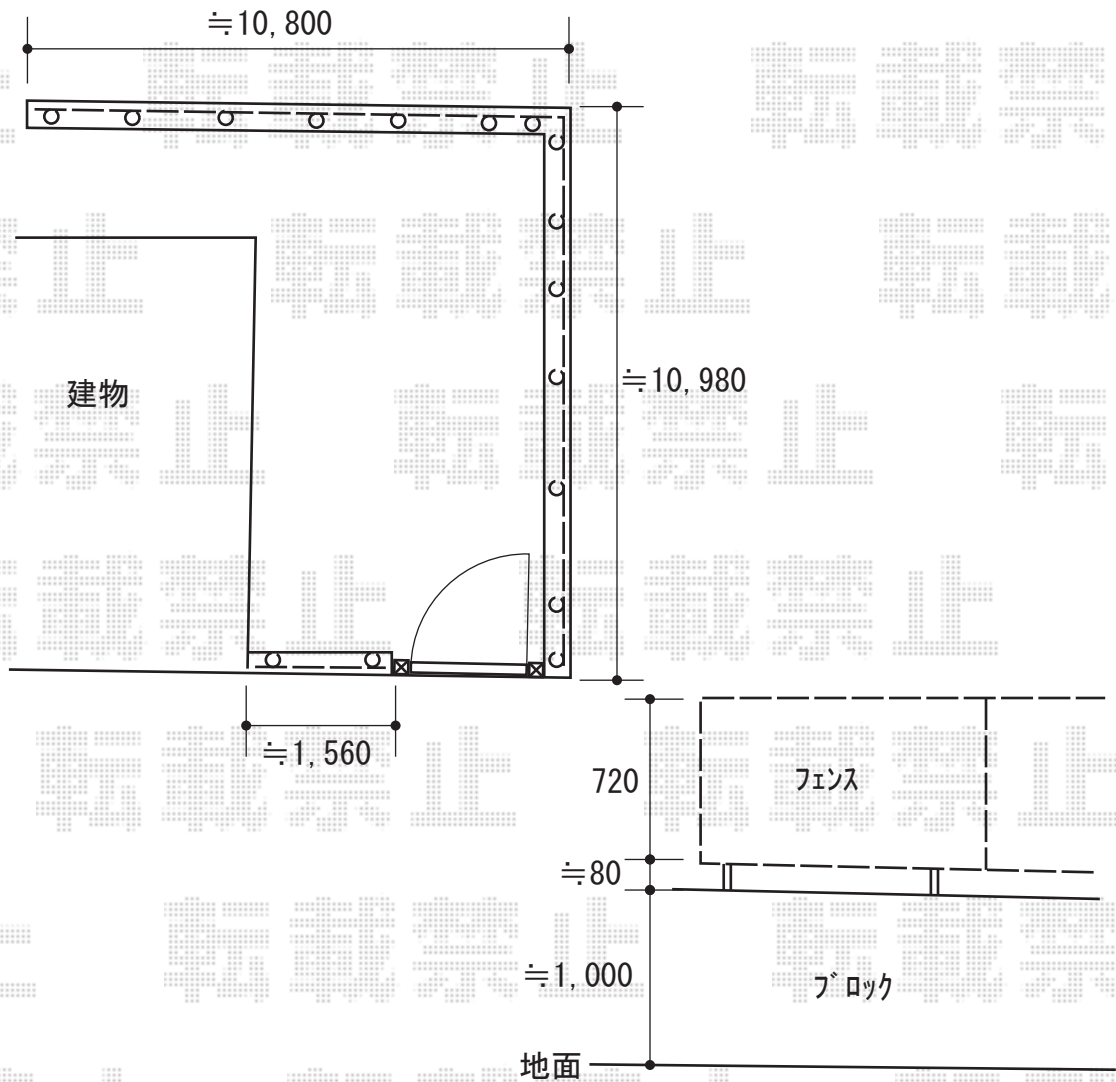

フェンス 施工概略図

LIXIL プレスタフェンス 8S型 採光ルーバー フリーポールタイプ  
 本体 (W×H) = T-8 (1,979.5×720mm) × 13枚  
 柱 : T-8 × 16本  
 部品セット : T-8 × 16セット  
 コーナー継手C : T-8 × 1セット  
 端部カバー : T-8 × 2セット  
 端部キャップ : T-8 × 2セット  
 色 : シャイングレー