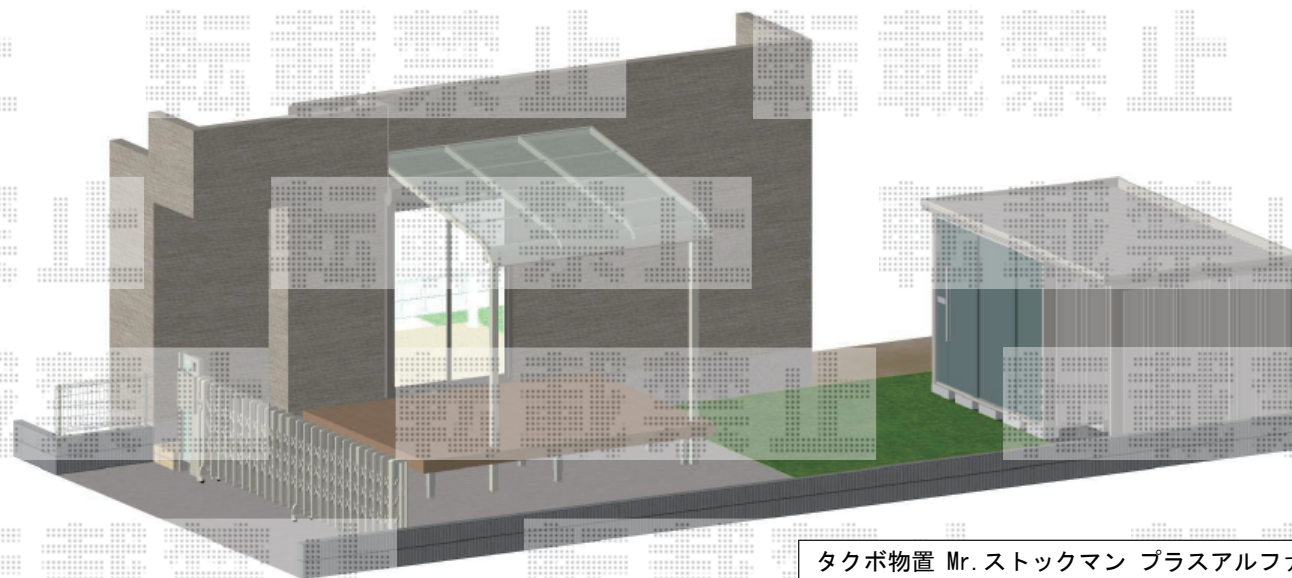

エクステリア商品 施工概略図

YKK AP ヴェクターテラス R型  
 テラスタイプ 単体 積雪~20cm対応  
 間口= 関東間1.5間 (柱芯々2,575mm 屋根幅2,760mm)  
 出幅= 8尺 (2,370mm)  
 色: ホワイト  
 屋根材: 熱線遮断ポリカーボネート (クリアマット調)  
 柱仕様: 柱奥行移動タイプ (柱2本)  
 施工方法: 下止め仕様

YKK AP リウッドデッキ 200  
 間口= 2.0間 (3,651mm)  
 出幅= 8尺 (2,420mm)  
 色: ホワイトブラウン  
 床板: 縦貼り 幕板: 標準幕板  
 束柱: Tタイプ (400~550mm) (色: プラチナステン)

YKK AP リウッドデッキ200  
 75角テラス柱用カバー (2本分) ×1セット  
 色: ホワイトブラウン

人工芝・防草シートは、  
 お客様にてご対応しております。

※カーゲートなし

タクボ物置 Mr.ストックマン プラスアルファ  
 一般型 4047×2290×2110 (物置幅2,200mm)  
 間口= 4,047mm 奥行= 2,290mm  
 高さ= 2,110mm  
 色: ジェイドグレー 屋根タイプ: 標準型  
 耐荷重タイプ: 一般型  
 棚タイプ: 背面棚タイプ 数量: 1台