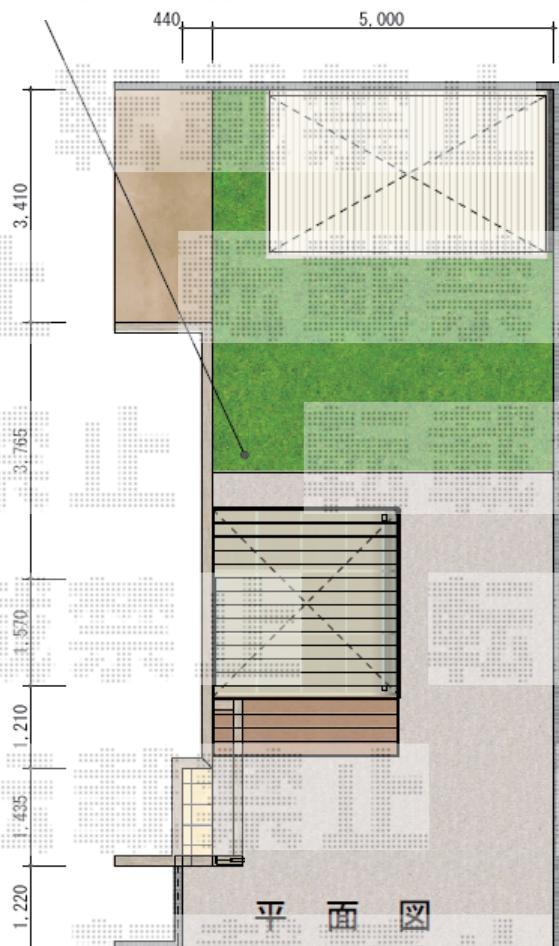

エクステリア商品 施工概略図

YKK AP ヴェクターテラス R型  
 テラスタイプ 単体 積雪~20cm対応  
 間口= 関東間1.5間 (柱芯々2,575mm 屋根幅2,760mm)  
 出幅= 8尺 (2,370mm)  
 色: ホワイト  
 屋根材: 熱線遮断ポリカーボネート (クリアマット調)  
 柱仕様: 柱奥行移動タイプ (柱2本)  
 施工方法: 下止め仕様

YKK AP リウッドデッキ 200  
 間口= 2.0間 (3,651mm)  
 出幅= 8尺 (2,420mm)  
 色: ホワイトブラウン  
 床板: 縦貼り 幕板: 標準幕板  
 束柱: Tタイプ (400~550mm) (色: プラチナステン)

YKK AP リウッドデッキ200  
 75角テラス柱用カバー (2本分) ×1セット  
 色: ホワイトブラウン

人工芝・防草シートは、  
 お客様にてご対応しております。

※カーゲートなし

タクボ物置 Mr.ストックマン プラスアルファ  
 一般型 4047×2290×2110 (物置幅2,200mm)  
 間口= 4,047mm 奥行= 2,290mm  
 高さ= 2,110mm  
 色: ジェイドグレー 屋根タイプ: 標準型  
 耐荷重タイプ: 一般型  
 棚タイプ: 背面棚タイプ 数量: 1台