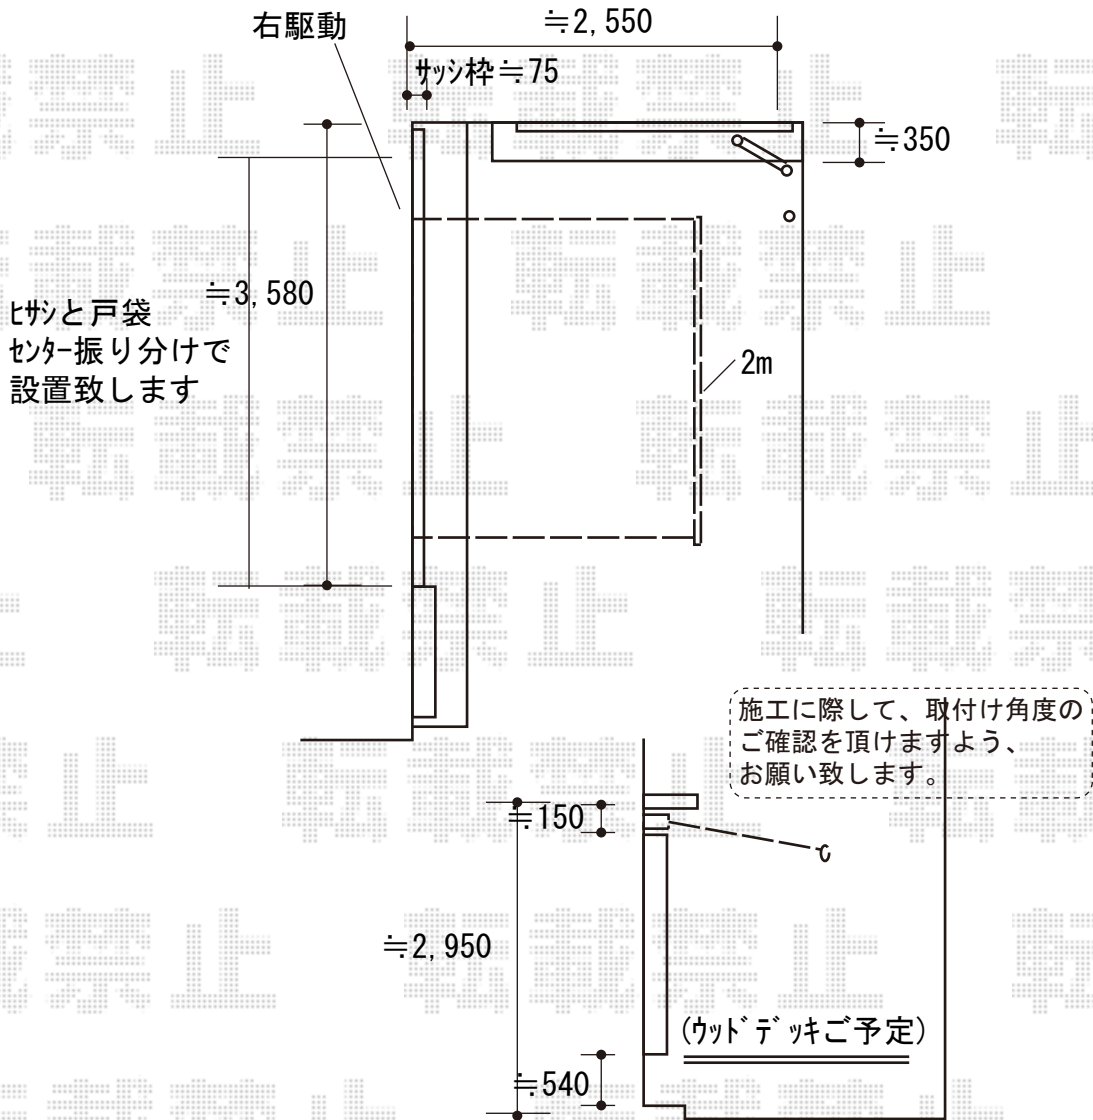

オーニング工事 施工概略図

LIXIL(トステム) 彩風 あやかぜ C型 電動式 (リモコン)
間口= 関東間1.5間 (2,730mm)
出幅= 2,000mm
本体色: シャイングレー
キャンバス色: 熱線遮断アクア (ブリティッシュグリーンB)
駆動: 電動式/外観右駆動
追加部材: ベースプレート式 (L=4,240mm用)

2018-9-538166

担当者

木附