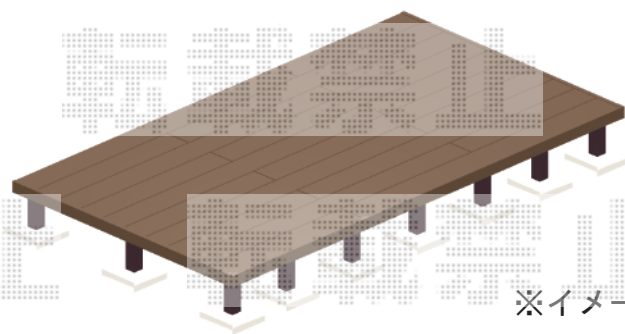

ウッドデッキ 施工概略図

YKK AP リウッドデッキ 200
間口= 3,600mm
出幅= 2,084mm
色： レッドブラウン
床板： 横貼り
幕板： 標準幕板
束柱： Tタイプ(400~550mm) (色： カームブラック)

※イメージ図

2018-9-538177

担当者

木附