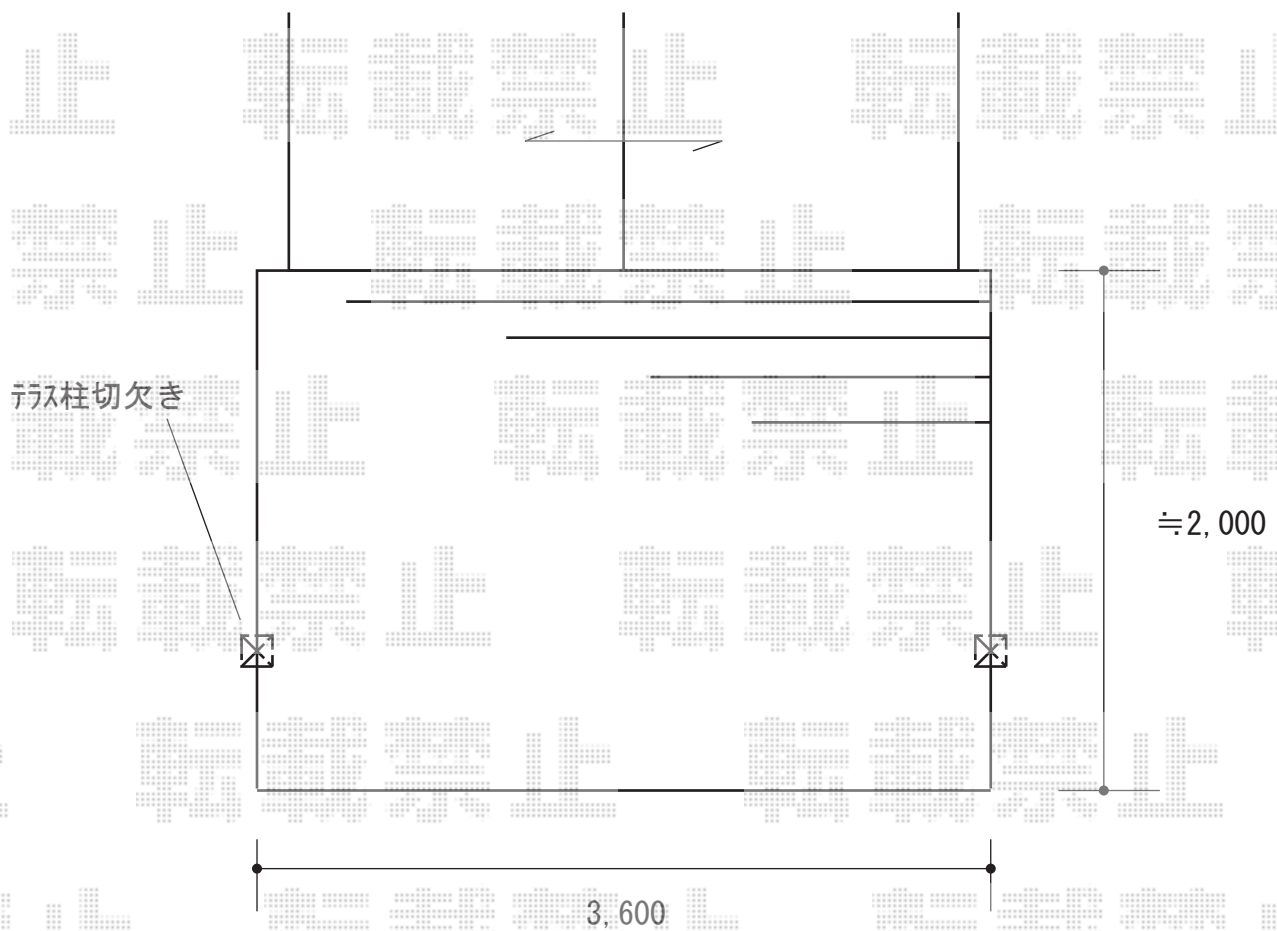

ウッドデッキ 施工概略図

YKK AP リウッドデッキ 200
間口= 3,600mm
出幅= 2,084mm
色： レッドブラウン
床板： 横貼り
幕板： 標準幕板
束柱： Tタイプ(400~550mm) (色： カームブラック)

※イメージ図

2018-9-538177

担当者

木附