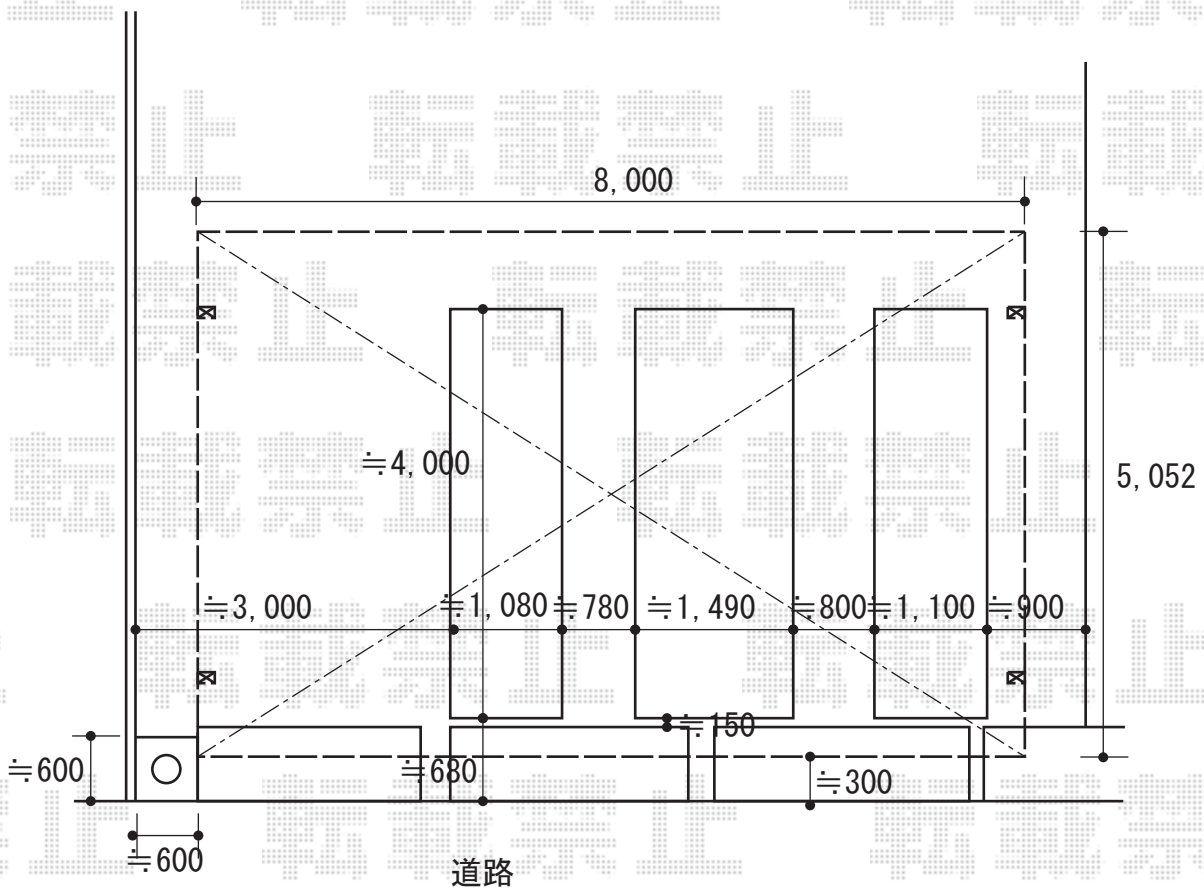

カーポート 施工概略図

YKK AP レイナトリプルポートグラン 積雪~20cm対応
幅= 8,000mm
奥行= 5,052mm
色： ホワイト
屋根材： 熱線遮断ポリカーボネート(クリアマット)
柱仕様： ハイルフ柱仕様(有効高 約2,350mm)

2018-9-538197

担当者

村上