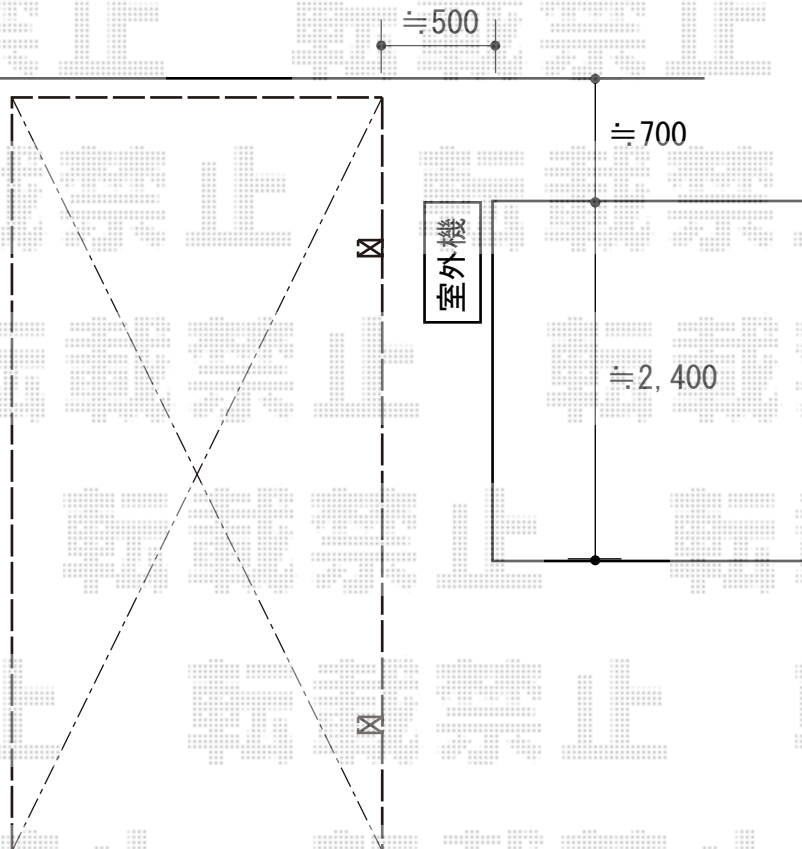

# カーポート 施工概略図

YKK AP レイナポートグラン 積雪~20cm対応  
幅= 2,550mm  
奥行= 5,052mm  
色： プラチナステン  
屋根材： ポリカーボネート（アースブルー）  
柱仕様： ハイルフ柱仕様（有効高 約2,350mm）

2018-9-538214

担当者

小林