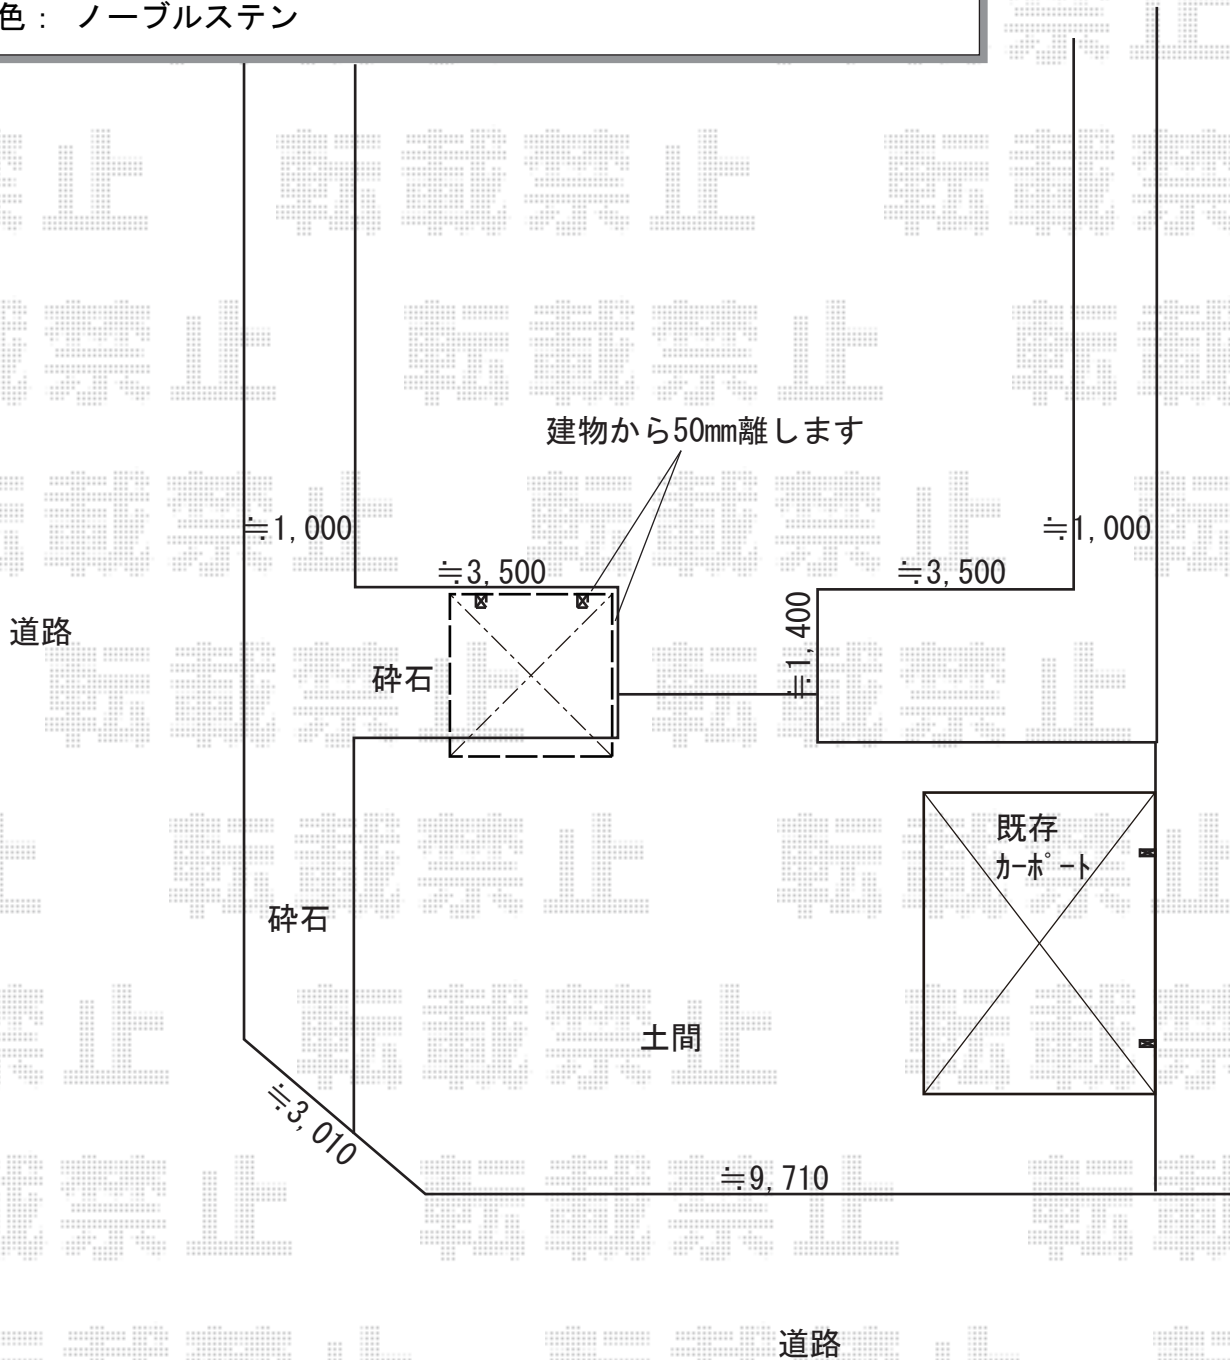

サイクルポート 施工概略図

Value Select プレシオスポート ミニ 積雪～20cm対応  
 幅= 2,100mm  
 奥行= 2,188mm(3台用)  
 色 : ノーブルステン  
 屋根材 : ポリカーボネート (スカイブルー)  
 柱仕様 : 標準柱仕様 (有効高 約1,814mm)

Value Select プレシオスポート ミニ 車止めバー L22用×1セット  
 色 : ノーブルステン