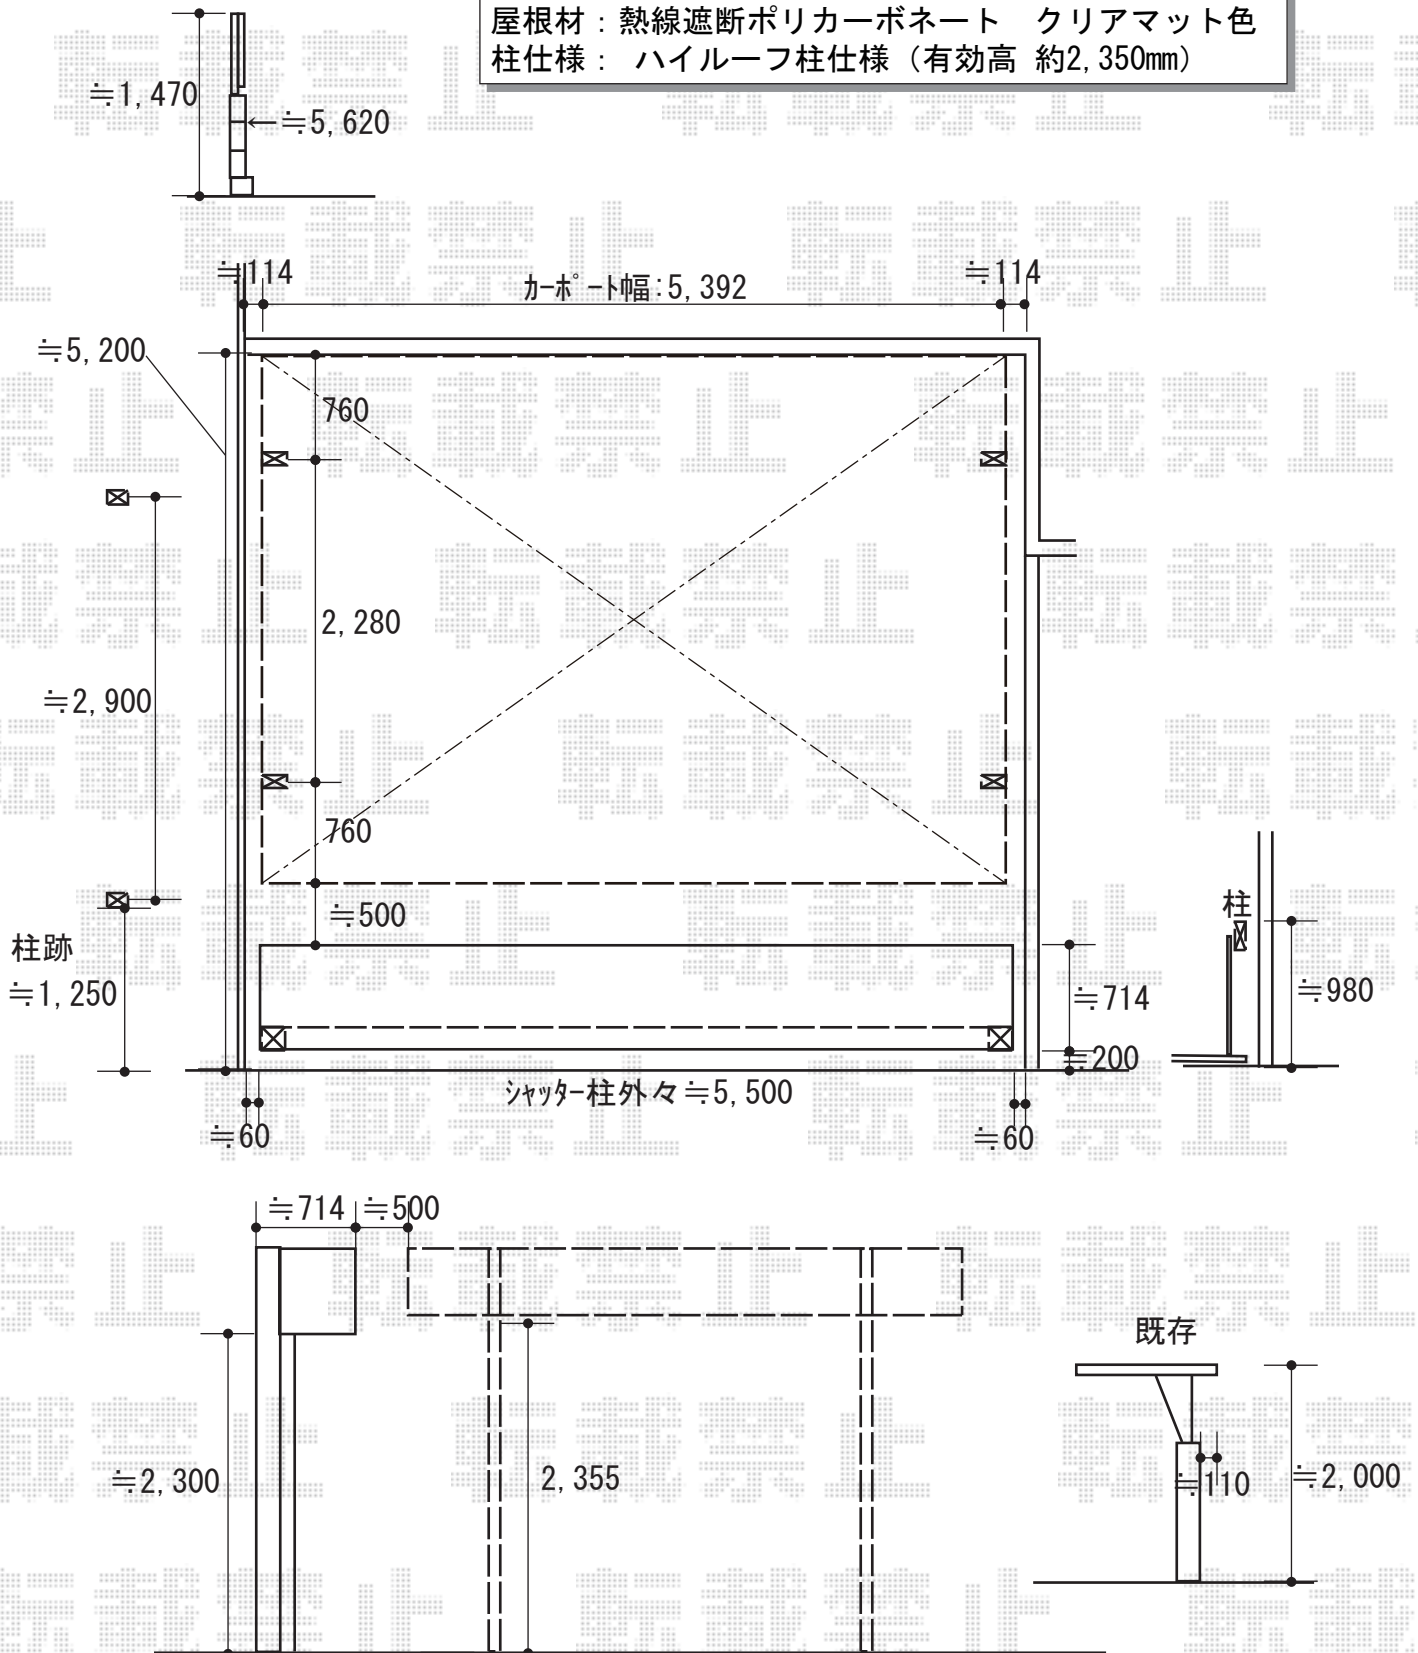

カーポート 施工概略図

YKK AP レイナツインポートグラン 積雪～20cm対応
 幅= 5,392mm
 奥行= 5,052mm
 色： プラチナステン
 屋根材： 熱線遮断ポリカーボネート クリアマット色
 柱仕様： ハイルフ柱仕様（有効高 約2,350mm）

2018-9-538257

担当者

新西