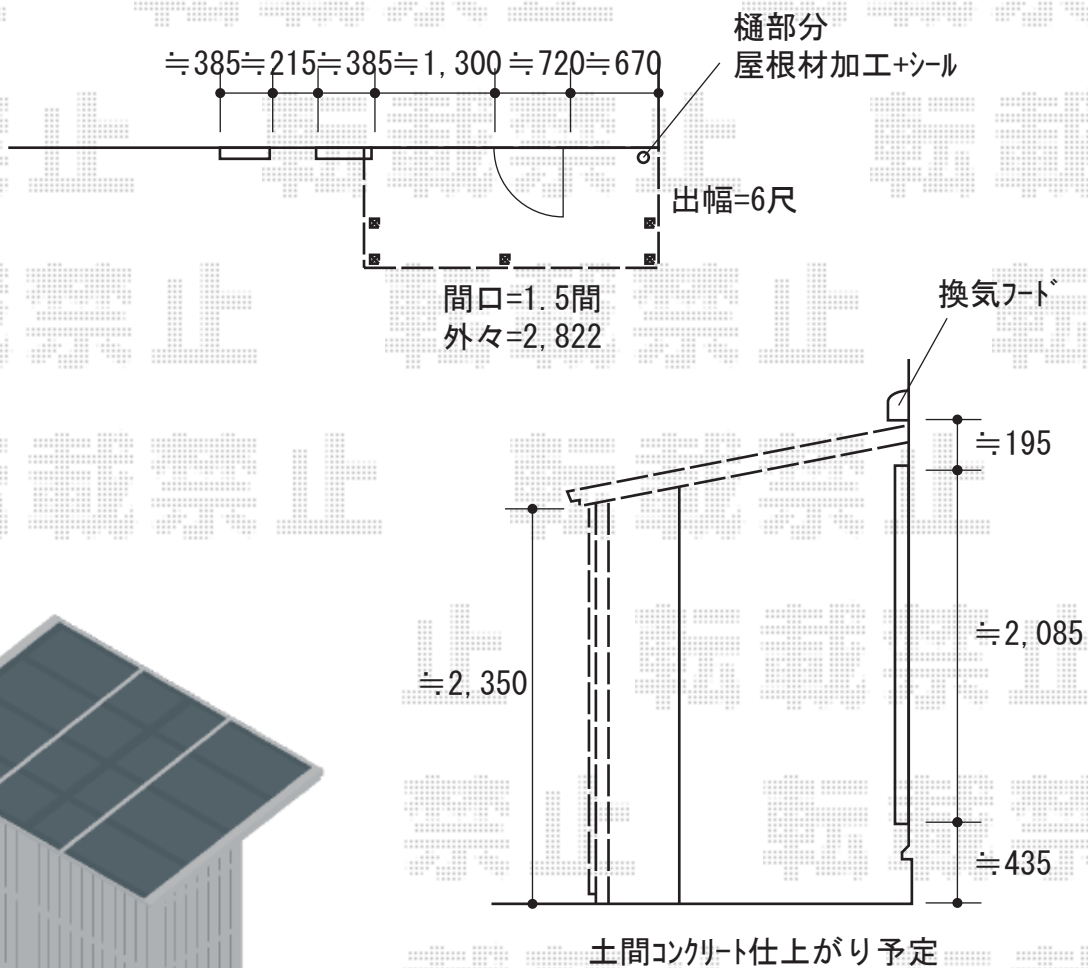

ストックヤード 施工概略図

三協アルミ オイトック アルミパネル囲い 両袖タイプ 積雪~20cm
 間口= 関東間1.5有田
 出幅= 6尺用
 高さ= H9尺
 色: ホワイト
 パネル材: ポリカーボネート (ブルースモーク)
 囲い材: スパンドレル/ホワイト
 側面ユニット(外観左/外観右): 両袖タイプ

三協アルミ オイトック 竿掛けセット H=9尺用 2本入り×1セット
 色: ホワイト

※イメージ