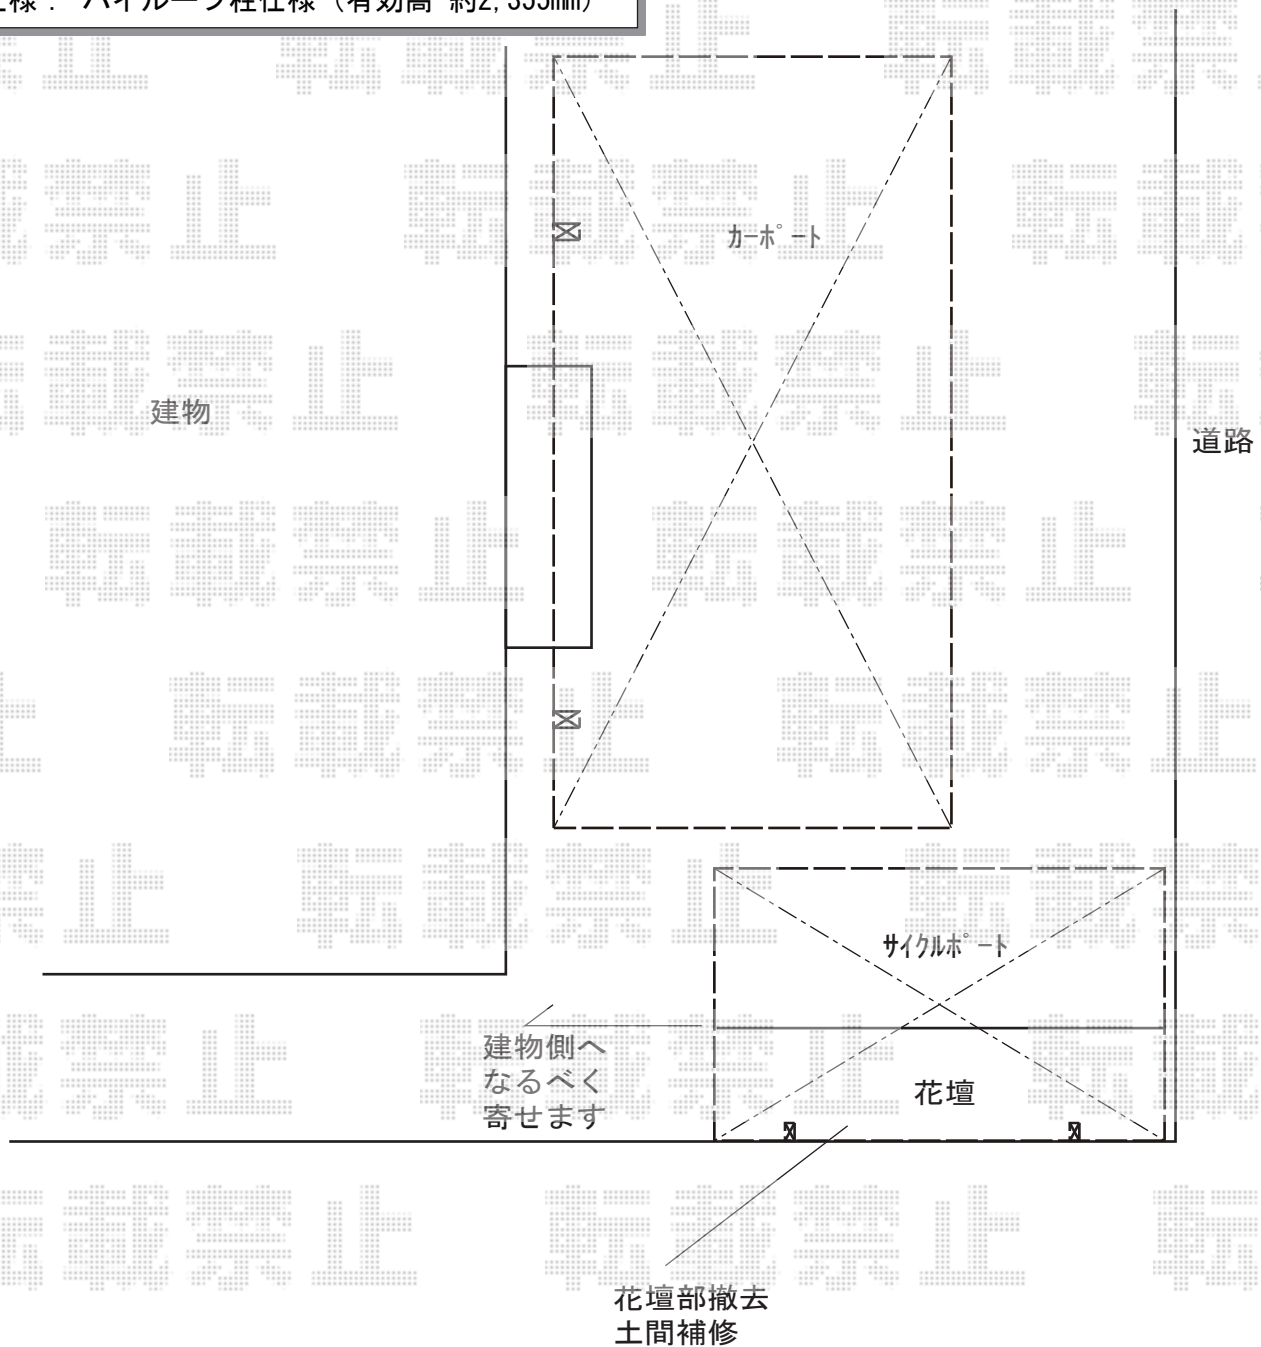

YKK AP レイナポートグラン 積雪～20cm対応

幅= 2,700mm

奥行= 5,400mm

色：【未定】

屋根材：ポリカーボネート（色：【未定】）

柱仕様：ハイルーフ柱仕様（有効高 約2,350mm）

YKK AP レイナポートグラン

着脱式サポート 標準・ハイルーフ兼用 2本入り×1

色：【未定】

YKK AP レイナポートグランミニ 積雪～20cm対応

幅= 2,100mm

奥行= 2,904mm（4台用）

色：【未定】

屋根材：ポリカーボネート（色：【未定】）

柱仕様：ハイルーフ柱仕様（有効高 約2,355mm）

カーポート・

サイクルポート

施工概略図

2018-9-538395

担当者

伊野

エクスショップ

現場状況や作図制限により概略図の内容と多少の違いが生じることがございます。

施工時は、現場優先とさせて頂きたく思いますので、お立会い頂き、最終のご指示のほど、何卒、宜しくお願い致します。