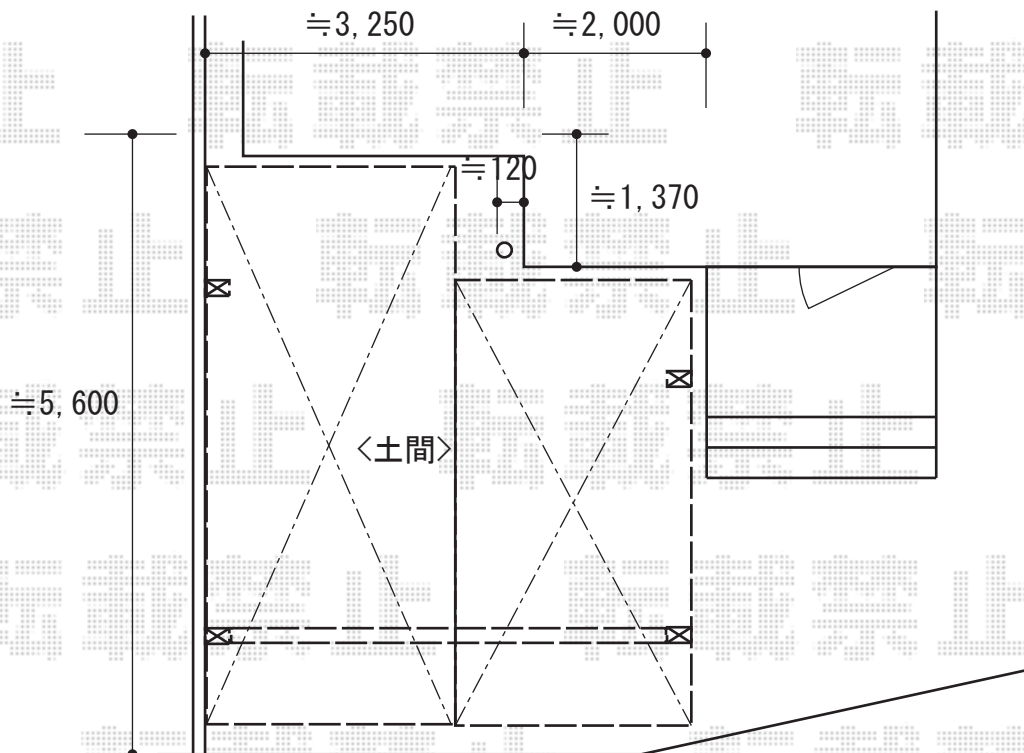

カーポート 施工概略図

LIXIL 【1】 ネスカR (ラウンドスタイル) M合掌 積雪~20cm対応
幅= 5,116mm(25+25) 奥行= 5,382mm 色: シャイングレー
屋根材: 熱線吸収ポリカーボネート (ブルーマットS・すりガラス調)
柱仕様: ロング柱25仕様 (有効高 約2,500mm)

タクボ物置 【2】 グランプレステージジャンプ 2247×750×1900
間口= 2,247mm 奥行= 750mm 高さ= 1,900mm
色: 【仮】 ジェイドグレー 屋根タイプ: 標準型
耐荷重タイプ: 一般型 棚タイプ: 全面棚タイプ 数量: 1台