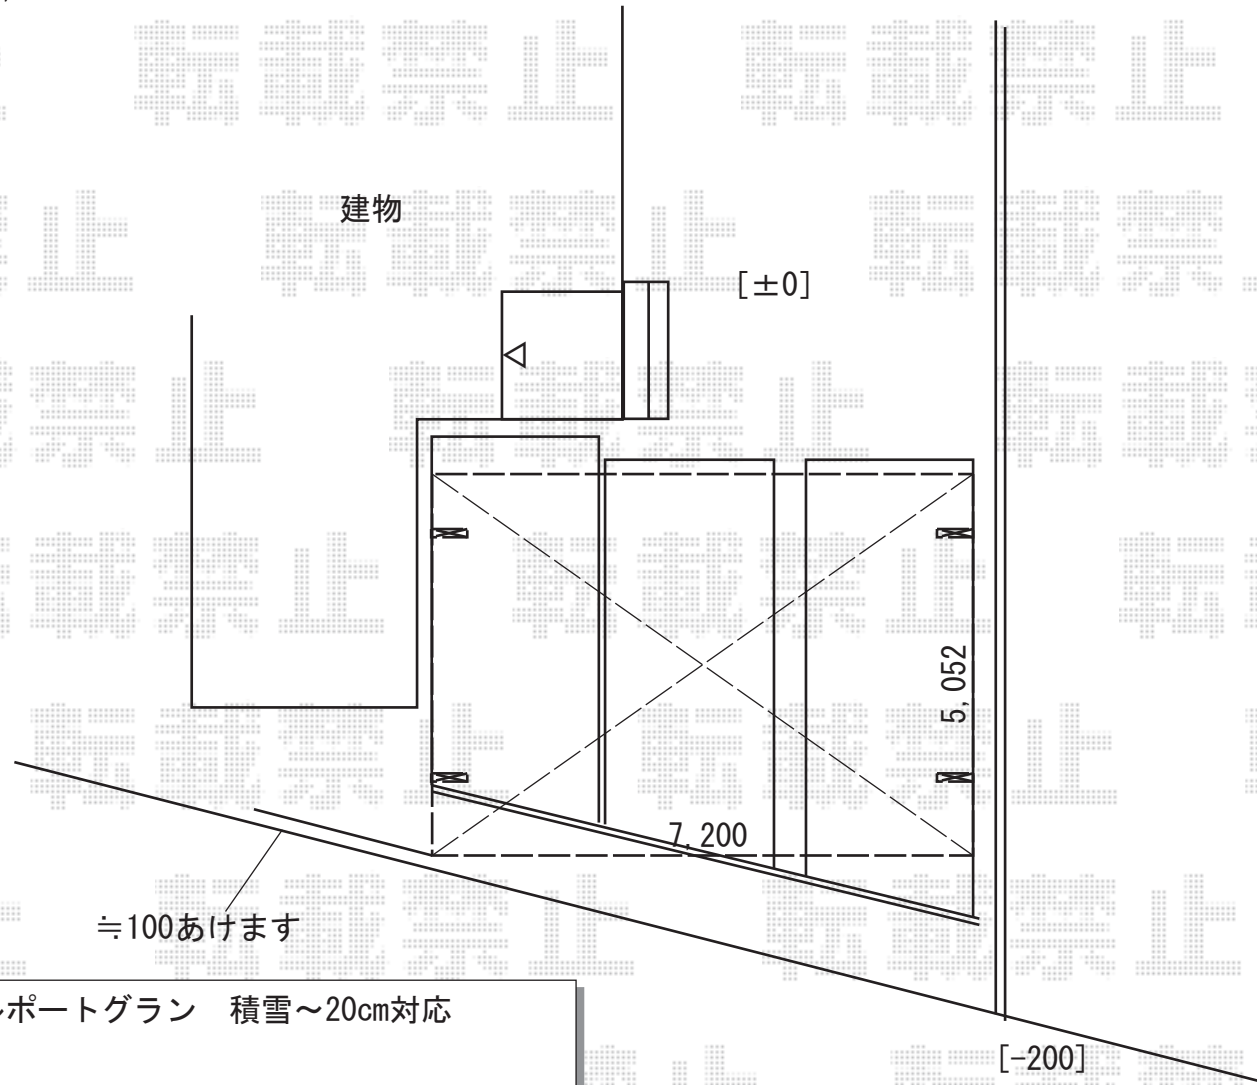

カーポート 施工概略図

YKK AP レイナトリプルポートグラン 積雪～20cm対応
幅= 7,200mm
奥行= 5,052mm
色： プラチナステン
屋根材： 熱線遮断ポリカーボネート（アースブルーマット調）
柱仕様： ハイルーフ柱仕様（有効高 約2,350mm）/2本
柱仕様： 標準柱仕様（有効高 約2,000mm）/2本