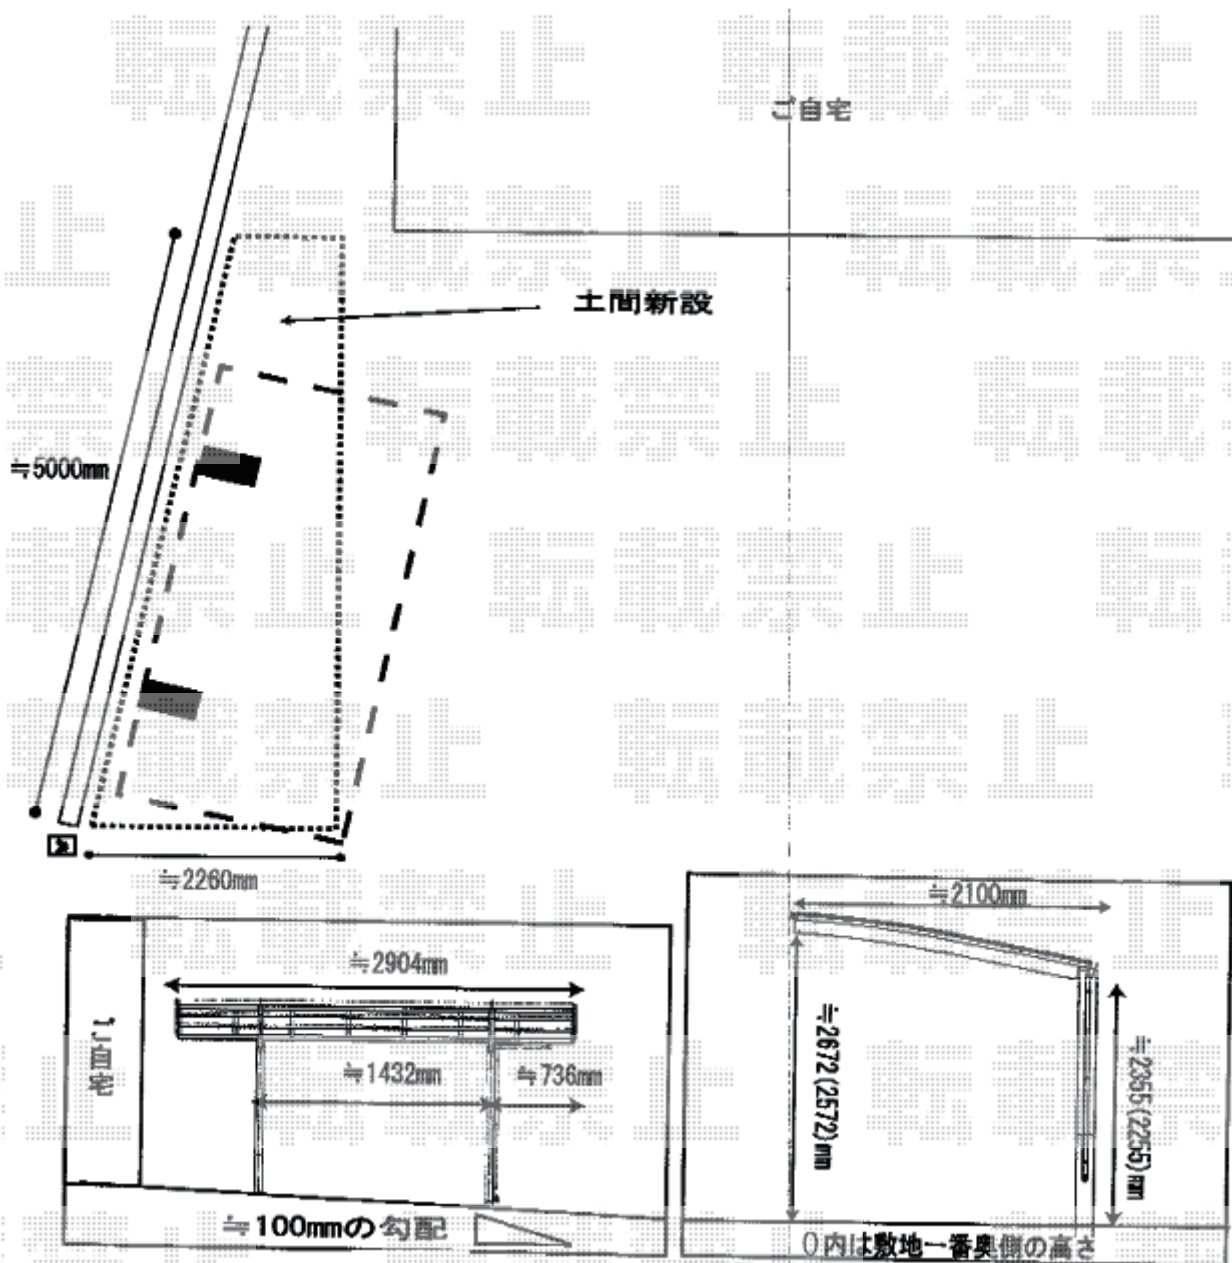

サイクルポート 施工概略図

YKK AP レイナポートグランミニ 積雪～20cm対応
 幅= 2,100mm
 奥行= 2,904mm(4台用)
 色： プラチナステン
 屋根材： ポリカーボネート (アースブルー)
 柱仕様： ハイルフ柱仕様(有効高 約2,350mm)

2018-9-538467

担当者

安田