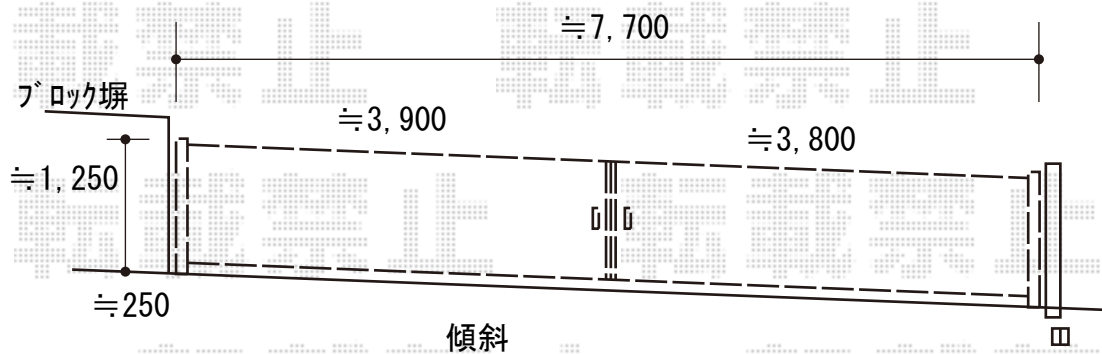

カーゲート 施工概略図

YKK AP レイオス7型(傾斜地用) ノンレール 両開き 42-42W
開口幅= 8,264mm
全幅= 8,364mm
たたみ幅= 662+662mm
高さ= 柱 : 1,170 mm 扉 : 1,150mm
色 : プラチナステン
キャスター数 : 3+3箇所
落棒数 : 4+4本

2018-9-538474

担当者

犬伏