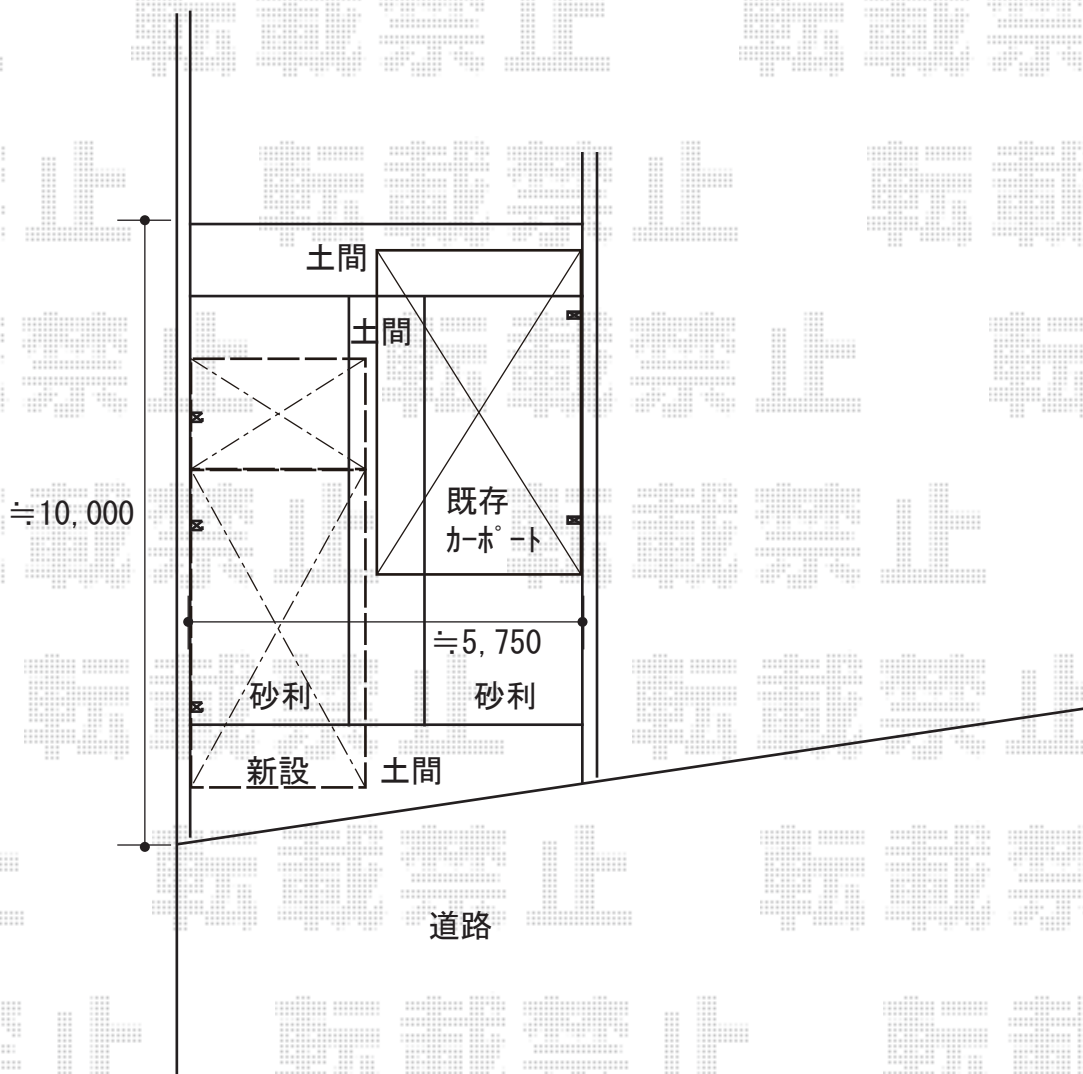

カーポート 施工概略図

YKK AP レイナポートグラン 延長 積雪～20cm対応
幅= 2,550mm
奥行= 7,200mm
色： プラチナステン
屋根材： 熱線遮断ポリカーボネート（アースブルーマット調）
柱仕様： 標準柱仕様（有効高 約2,000mm）

YKK AP レイナポートグラン 延長 着脱式サポート 標準・ハイルーフ兼用
色： プラチナステン
数量： 2本入り×1+1本入り×1

2018-9-538494