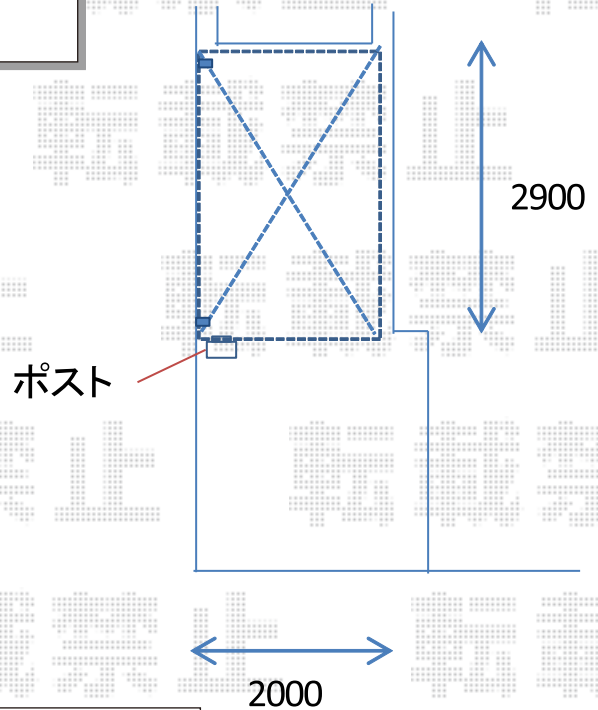

サイクルポート+テラス屋根 施工概略図

LIXIL ネスカRミニ (ラウンドスタイル) 積雪~20cm対応
幅= 1,801mm
奥行= 2862(4台~7台用)mm
色: シャイングレー
屋根材: ポリカーボネート (クリアブラウン)
柱仕様: ロング柱仕様 (有効高 約2,500mm)

YKK AP ヴェクターテラス R型 屋根タイプ 単体 積雪~20cm対応
間口= 関東間2.0間 (柱芯々3,358mm 屋根幅3,670mm)
出幅= 5尺 (1,470mm)
色: プラチナステン
屋根材: 熱線遮断ポリカーボネート (クリアマット調)
柱仕様: 柱奥行移動タイプ (柱2本)
施工方法: 下止め仕様
躯体式バルコニー取付部品: 中間用×2