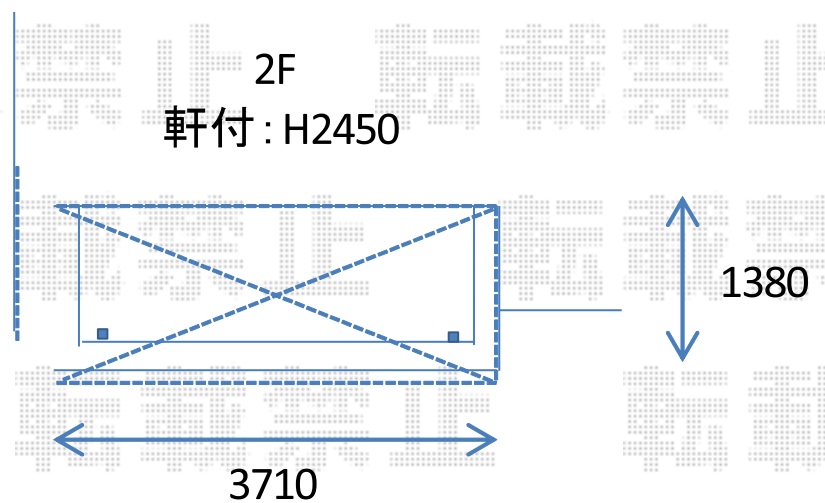

サイクルポート+テラス屋根 施工概略図

LIXIL ネスカRミニ (ラウンドスタイル) 積雪~20cm対応
幅= 1,801mm
奥行= 2862(4台~7台用)mm
色: シャイングレー
屋根材: ポリカーボネート (クリアブラウン)
柱仕様: ロング柱仕様 (有効高 約2,500mm)

YKK AP ヴェクターテラス R型 屋根タイプ 単体 積雪~20cm対応
間口= 関東間2.0間 (柱芯々3,358mm 屋根幅3,670mm)
出幅= 5尺 (1,470mm)
色: プラチナステン
屋根材: 熱線遮断ポリカーボネート (クリアマット調)
柱仕様: 柱奥行移動タイプ (柱2本)
施工方法: 下止め仕様
躯体式バルコニー取付部品: 中間用×2