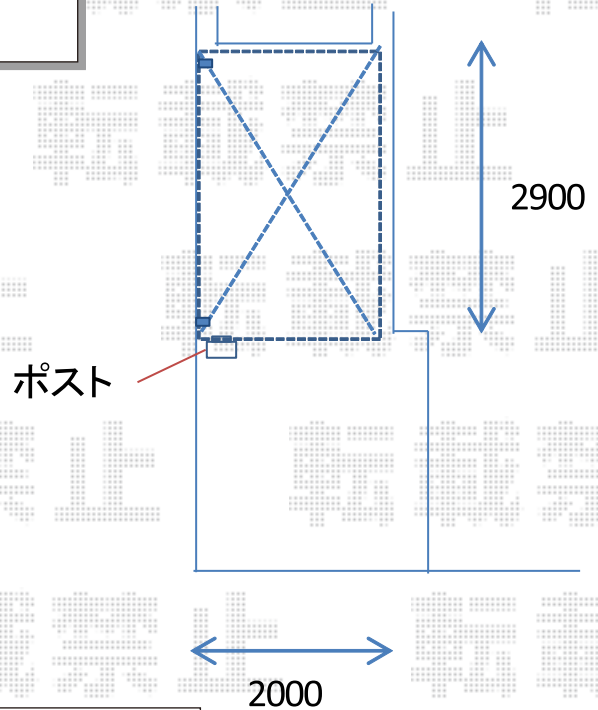

サイクルポート+テラス屋根 施工概略図

LIXIL ネスカRミニ (ラウンドスタイル) 積雪~20cm対応
 幅= 1,801mm
 奥行= 2862(4台~7台用)mm
 色: シャイングレー
 屋根材: ポリカーボネート (クリアブラウン)
 柱仕様: ロング柱仕様 (有効高 約2,500mm)

YKK AP ヴェクターテラス R型 屋根タイプ 単体 積雪~20cm対応
 間口= 関東間2.0間 (柱芯々3,358mm 屋根幅3,670mm)
 出幅= 5尺 (1,470mm)
 色: プラチナステン
 屋根材: 熱線遮断ポリカーボネート (クリアマット調)
 柱仕様: 柱奥行移動タイプ (柱2本)
 施工方法: 下止め仕様
 躯体式バルコニー取付部品: 中間用×2