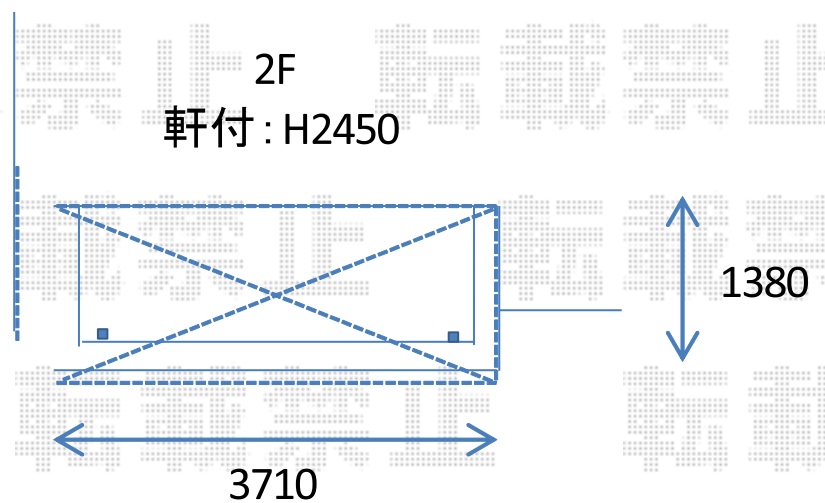

サイクルポート+テラス屋根 施工概略図

LIXIL ネスカRミニ (ラウンドスタイル) 積雪~20cm対応
 幅= 1,801mm
 奥行= 2862(4台~7台用)mm
 色: シャイングレー
 屋根材: ポリカーボネート (クリアブラウン)
 柱仕様: ロング柱仕様 (有効高 約2,500mm)

YKK AP ヴェクターテラス R型 屋根タイプ 単体 積雪~20cm対応
 間口= 関東間2.0間 (柱芯々3,358mm 屋根幅3,670mm)
 出幅= 5尺 (1,470mm)
 色: プラチナステン
 屋根材: 熱線遮断ポリカーボネート (クリアマット調)
 柱仕様: 柱奥行移動タイプ (柱2本)
 施工方法: 下止め仕様
 躯体式バルコニー取付部品: 中間用×2