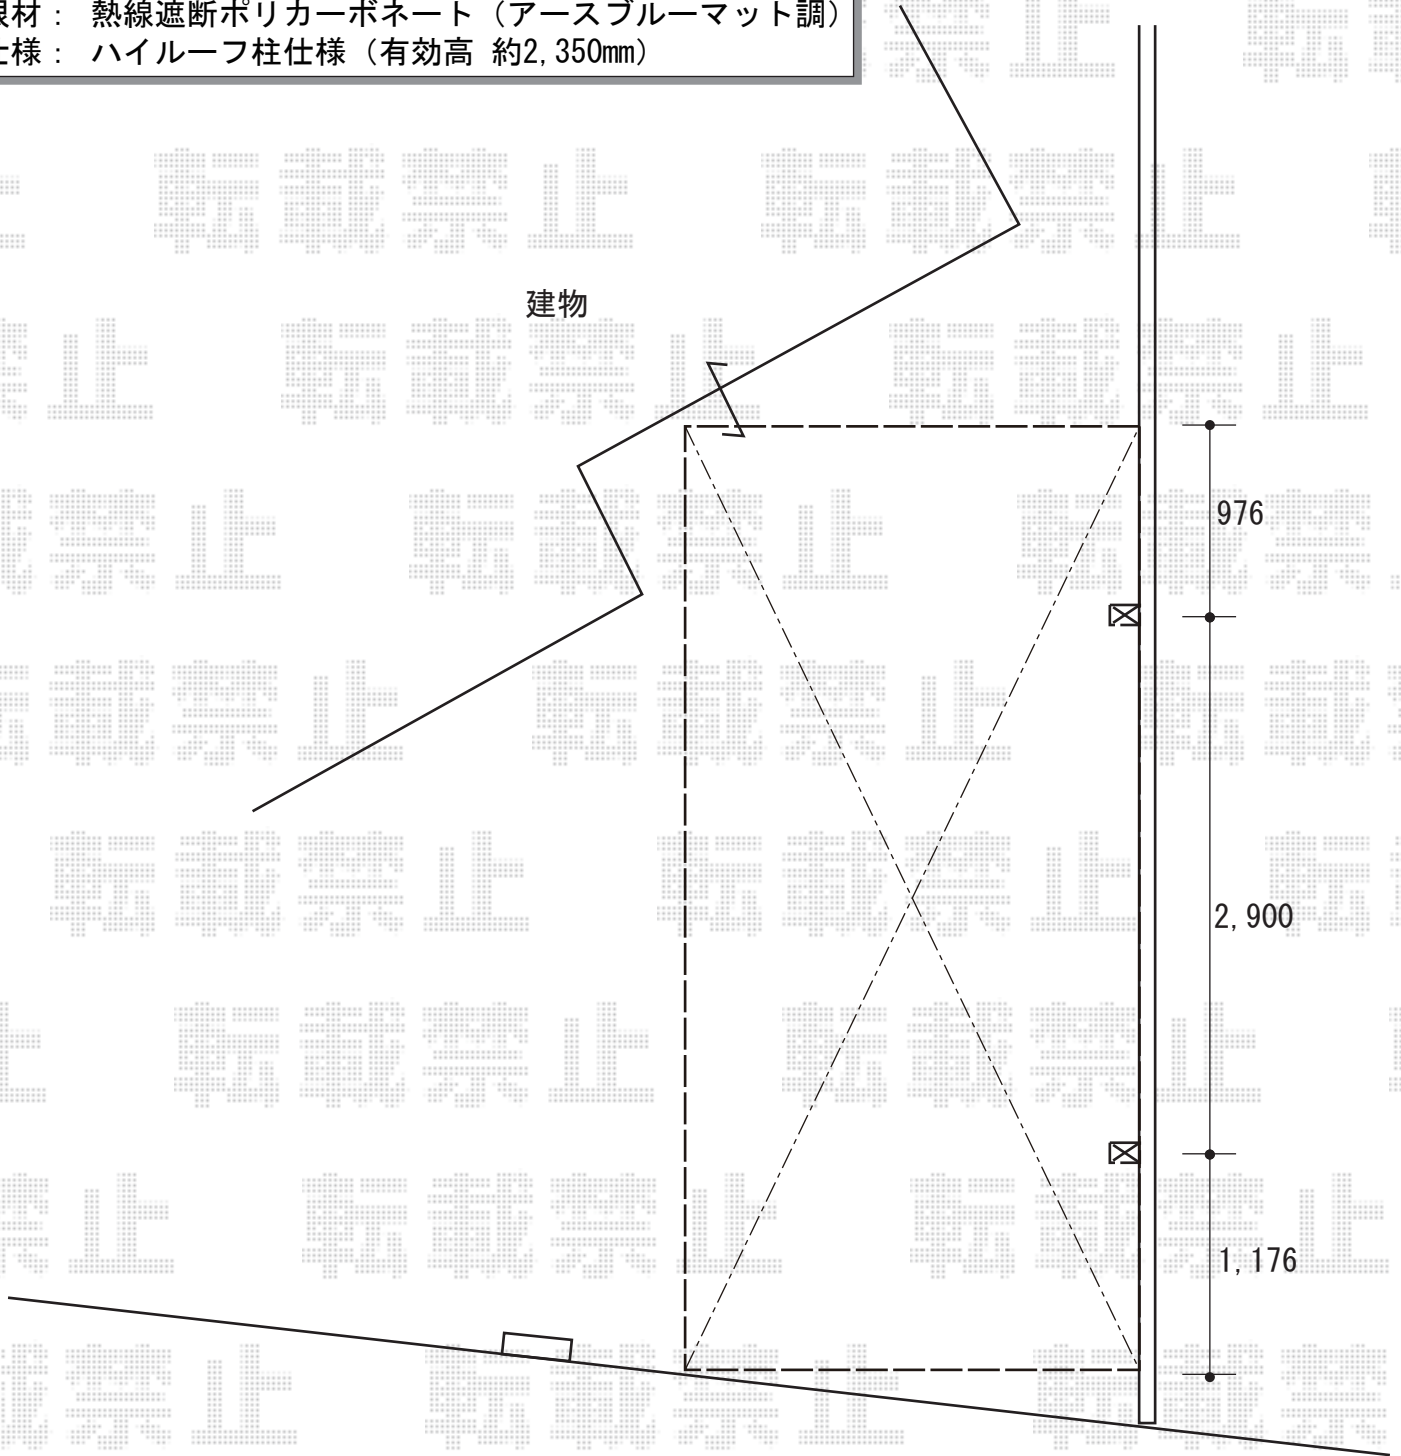

カーポート 施工概略図

YKK AP レイナポートグランZ 積雪~20cm対応
幅= 2,400mm
奥行= 5,052mm
色: プラチナステン
屋根材: 熱線遮断ポリカーボネート (アースブルーマット調)
柱仕様: ハイルフ柱仕様 (有効高 約2,350mm)

2018-9-538635

担当者 村上(公)