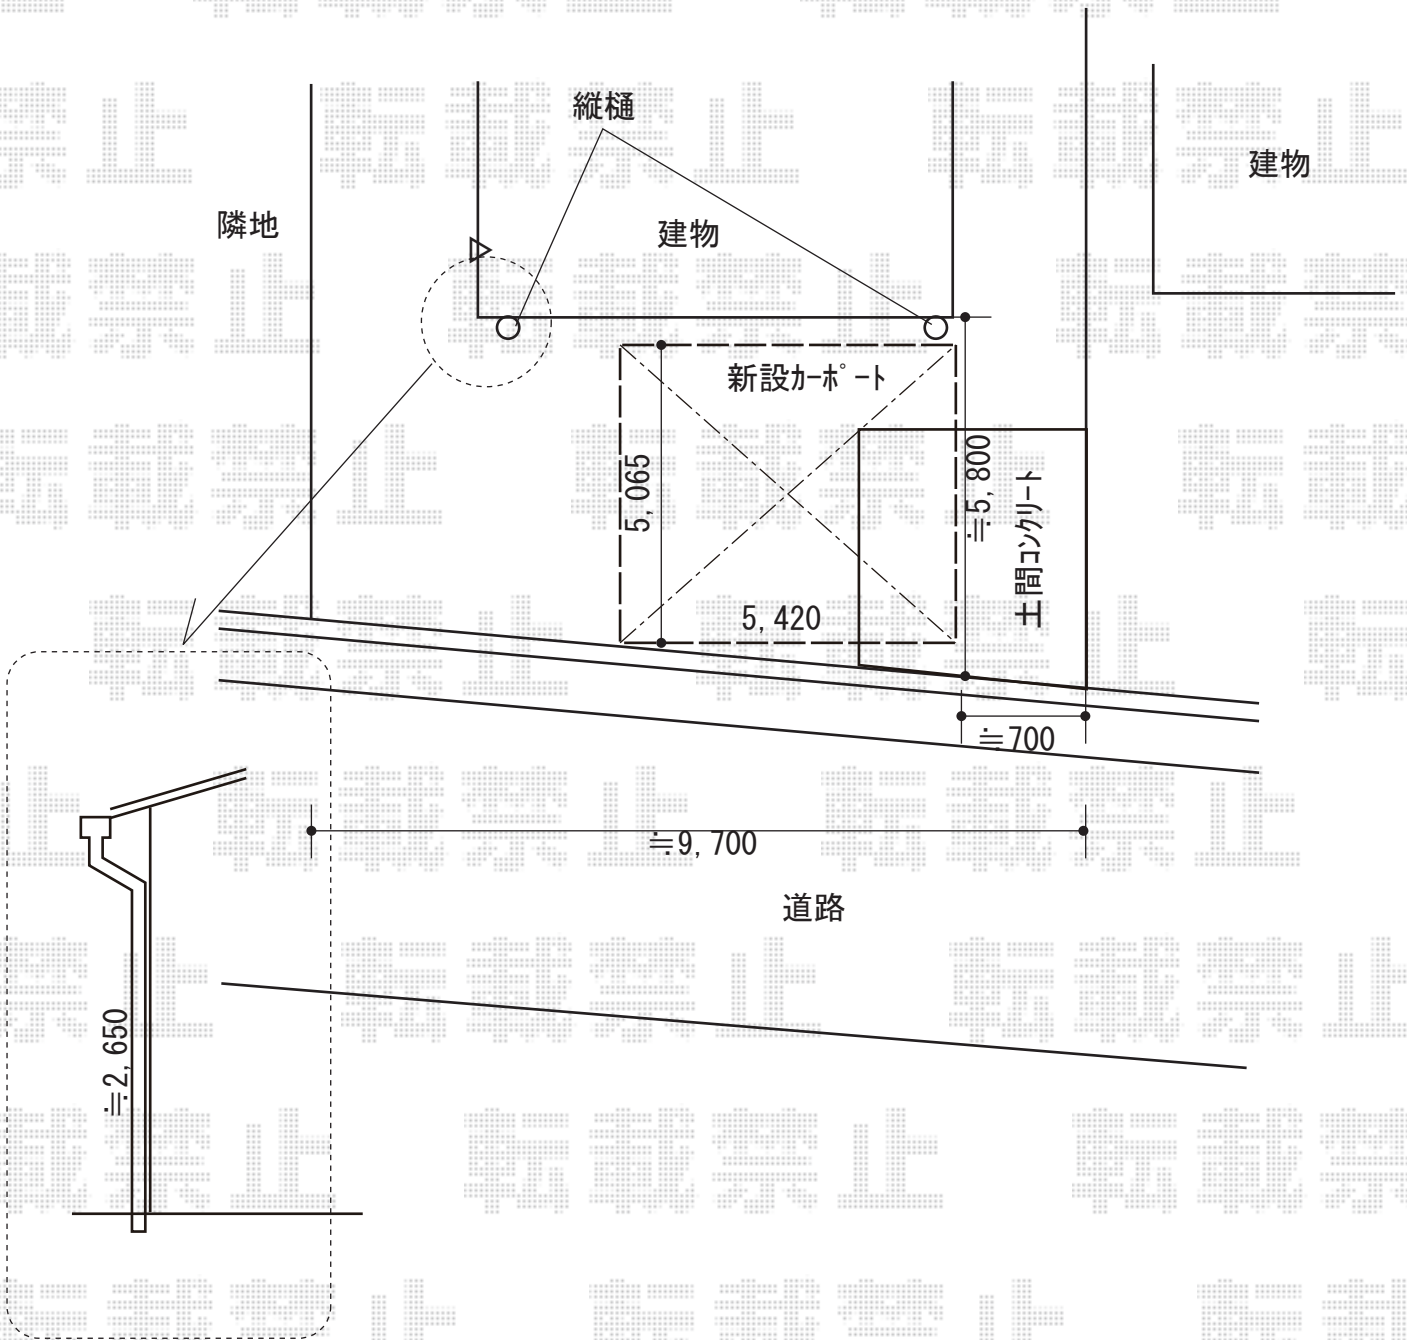

カーポート 施工概略図

YKK AP エフルージュ ツイン50 積雪~50cm対応
幅= 5,420mm
奥行= 5,065mm
色 : プラチナステン
屋根材 : 熱線遮断ポリカーボネート(クリアマット)
柱仕様 : ハイロング柱仕様 (有効高 約2,800mm)

2018-9-538646

担当者

伊野