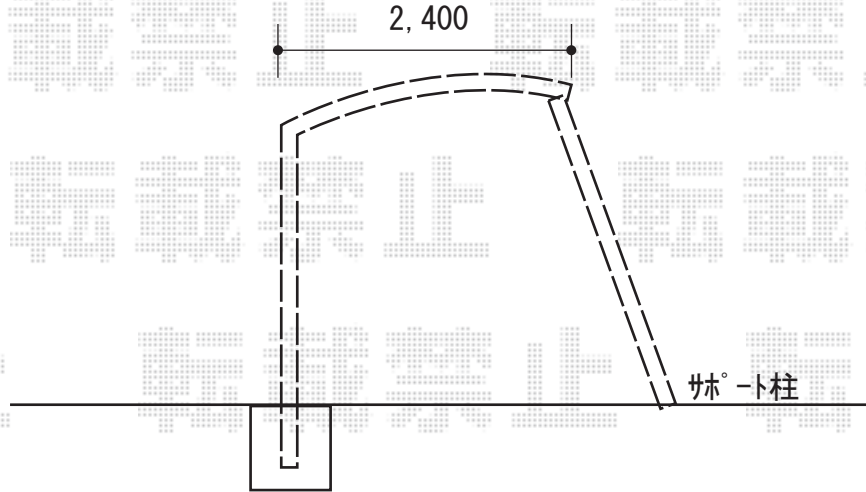

カーポート 施工概略図

YKK AP レイナポートグラン 積雪～20cm対応
幅= 2,400mm 奥行= 5,052mm
色： プラチナステン
屋根材： 熱線遮断ポリカーボネート（アースブルーマット調）
柱仕様： 標準柱仕様（有効高 約2,000mm）

YKK AP レイナポートグラン 着脱式補助柱（標準・ハイルーフ兼用）2本入×1セット
色： プラチナステン

2018-9-538667

担当者

村上（公）