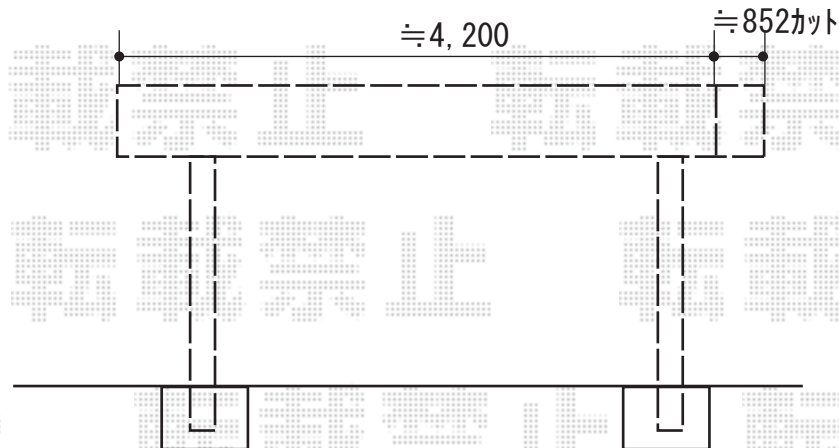

カーポート 施工概略図

YKK AP レイナポートグラン 積雪～20cm対応
幅= 2,400mm 奥行= 5,052mm
色： プラチナステン
屋根材： 熱線遮断ポリカーボネート（アースブルーマット調）
柱仕様： 標準柱仕様（有効高 約2,000mm）

YKK AP レイナポートグラン 着脱式補助柱（標準・ハイルーフ兼用）2本入×1セット
色： プラチナステン

2018-9-538667

担当者

村上（公）