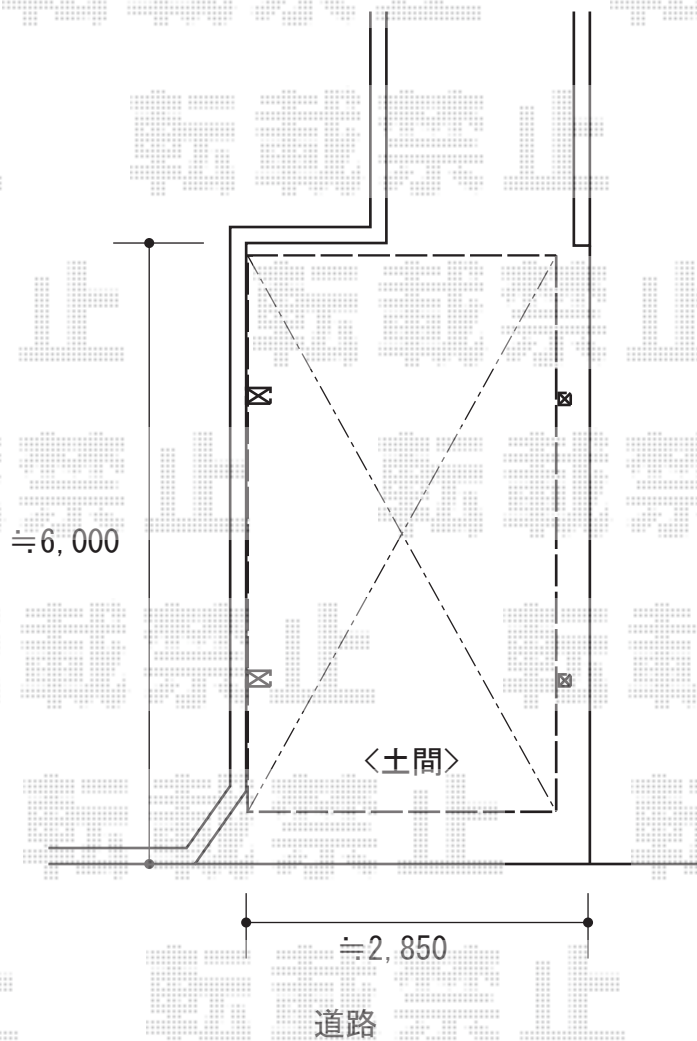

カーポート 施工概略図

Value Select プレシオスポート アルファ 積雪~20cm対応

幅= 2,702mm

奥行= 5,052mm

色： ノーブルステン

屋根材： 熱線遮断ポリカーボネート（スカイブルーマット調）

柱仕様： ハイルフ柱仕様（有効高 約2,250mm）

=====  
Value Select プレシオスポート アルファ 着脱式補助柱 2本入り×1

色： ノーブルステン

2018-9-538682

担当者

小林