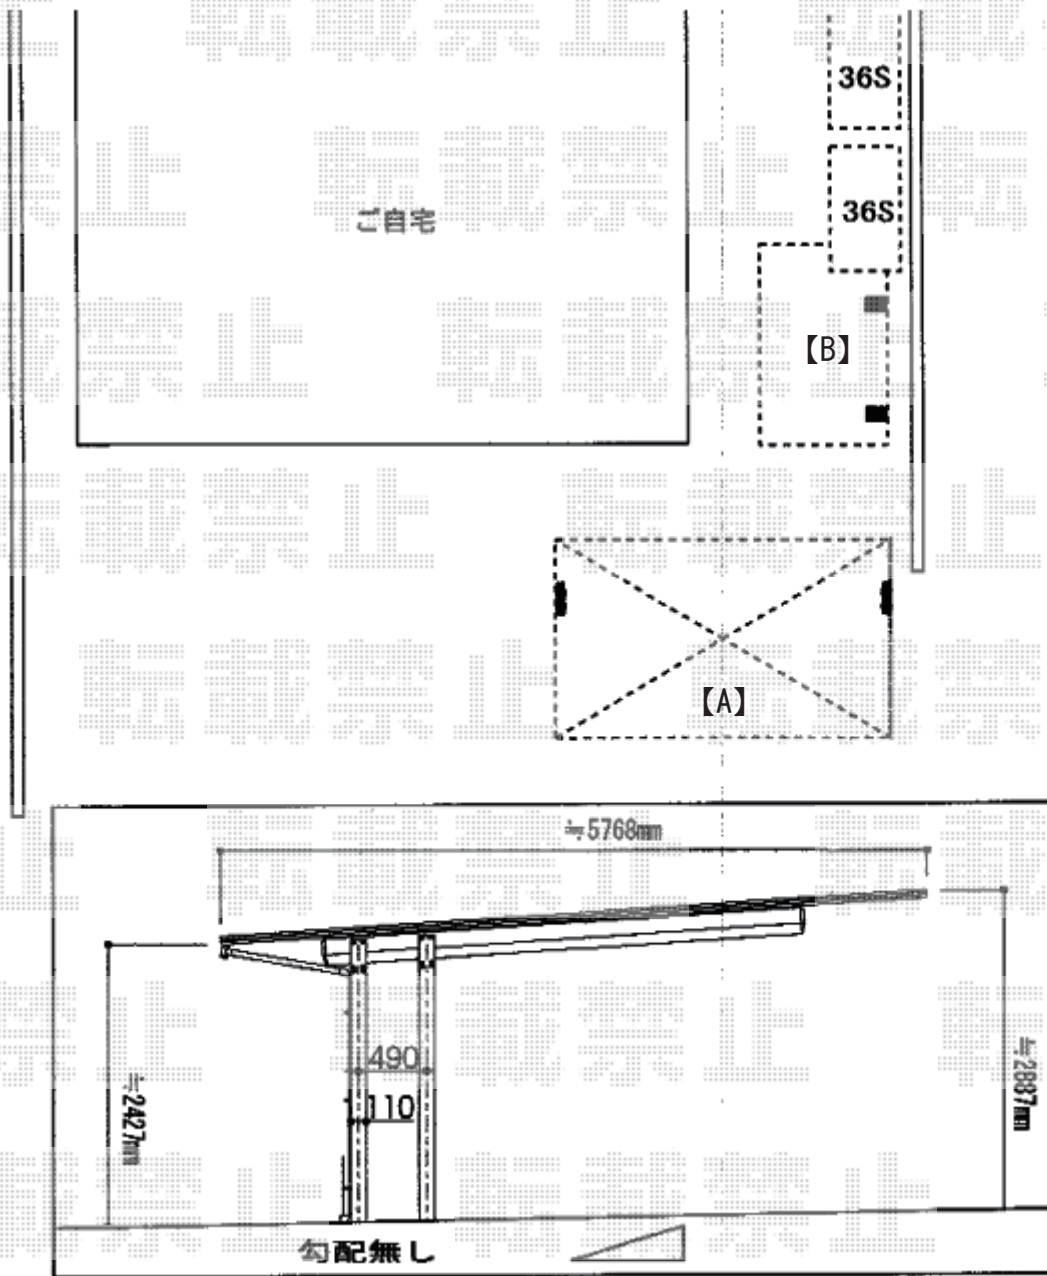

カーポート+物置 施工概略図

YKK AP 【A】 エフルージュツインEX 後方支持タイプ 積雪～20cm対応
 幅= 5,398mm 奥行= 5,768mm 色： プラチナステン
 屋根材： 熱線遮断ポリカーボネート(クリアマット)
 柱仕様： ハイルーフ柱仕様 (有効高 約2,300mm)

YKK AP 【A】 エフルージュツインEX 着脱式サポート (2本入り×1セット)
 色： プラチナステン

YKK AP 【B】 エフルージュグラン 積雪～20cm対応
 幅= 2,423mm 奥行= 5,052mm 色： プラチナステン
 屋根材： 熱線遮断ポリカーボネート(クリアマット)
 柱仕様： ハイルーフ柱仕様 (有効高 約2,350mm)

イナバ物置 ネクスタ 一般型 2630×1370×2020
 間口= 2,630mm
 奥行= 1,370mm
 高さ= 2,020mm
 色： メープルブラウン
 屋根タイプ： 標準型
 耐荷重タイプ： 一般型
 棚タイプ： 標準棚タイプ
 数量： 2台

◆納まりはイメージとなります。
 設置位置につきましては、施工当日お打ち合わせの上
 決定とさせていただきます。

2018-9-538695

担当者

伊野