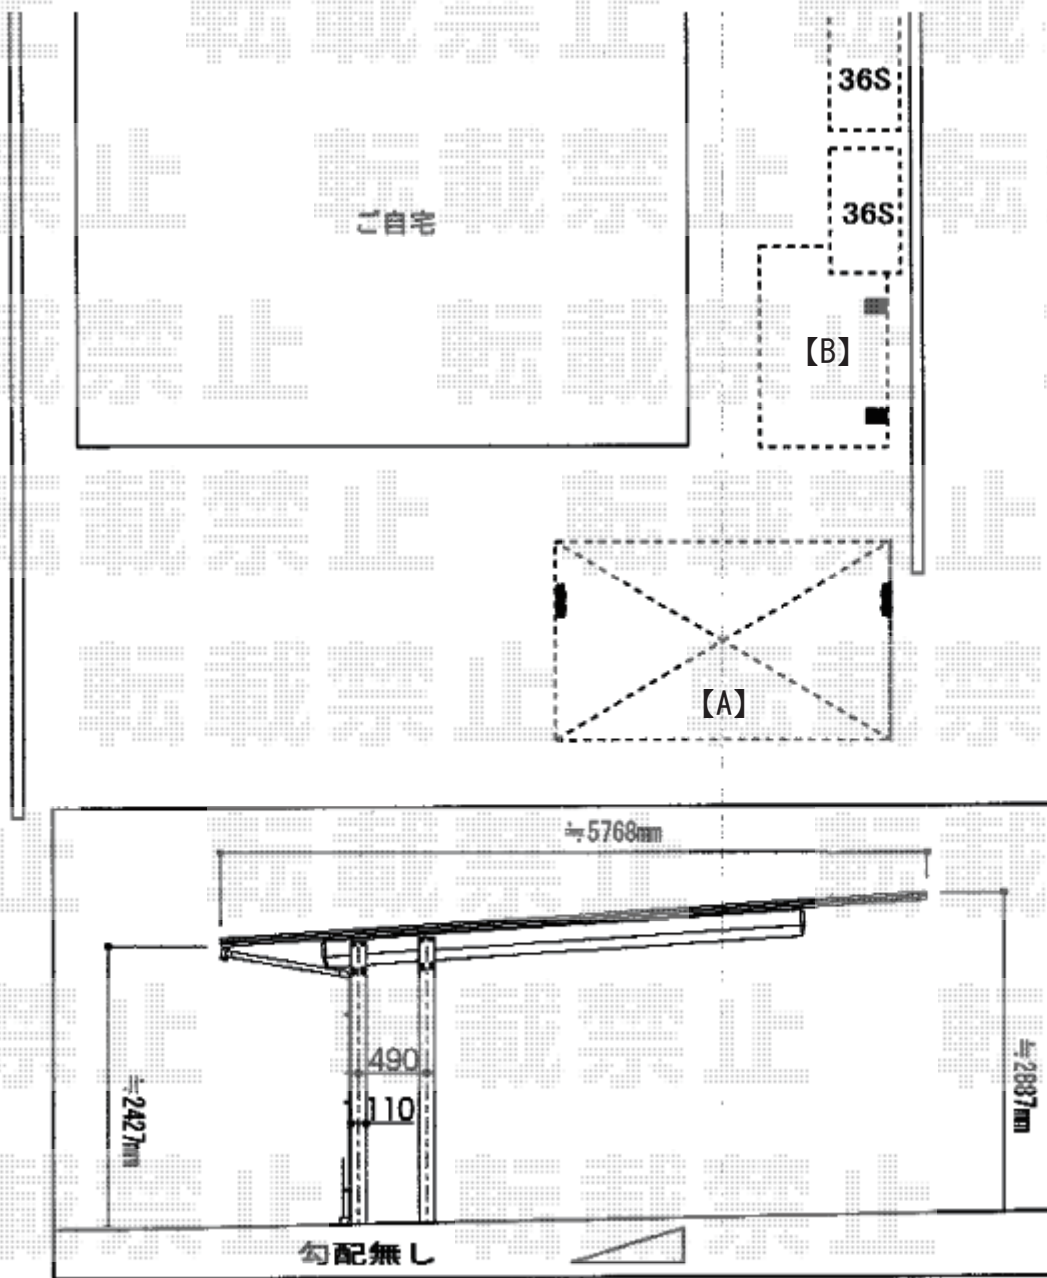

カーポート+物置 施工概略図

YKK AP 【A】 エフルージュツインEX 後方支持タイプ 積雪～20cm対応
 幅= 5,398mm 奥行= 5,768mm 色： プラチナステン
 屋根材： 熱線遮断ポリカーボネート(クリアマット)
 柱仕様： ハイルーフ柱仕様 (有効高 約2,300mm)

YKK AP 【A】 エフルージュツインEX 着脱式サポート (2本入り×1セット)
 色： プラチナステン

YKK AP 【B】 エフルージュグラン 積雪～20cm対応
 幅= 2,423mm 奥行= 5,052mm 色： プラチナステン
 屋根材： 熱線遮断ポリカーボネート(クリアマット)
 柱仕様： ハイルーフ柱仕様 (有効高 約2,350mm)

イナバ物置 ネクスタ 一般型 2630×1370×2020
 間口= 2,630mm
 奥行= 1,370mm
 高さ= 2,020mm
 色： メープルブラウン
 屋根タイプ： 標準型
 耐荷重タイプ： 一般型
 棚タイプ： 標準棚タイプ
 数量： 2台

◆納まりはイメージとなります。
 設置位置につきましては、施工当日お打ち合わせの上
 決定とさせていただきます。

2018-9-538695

担当者

伊野