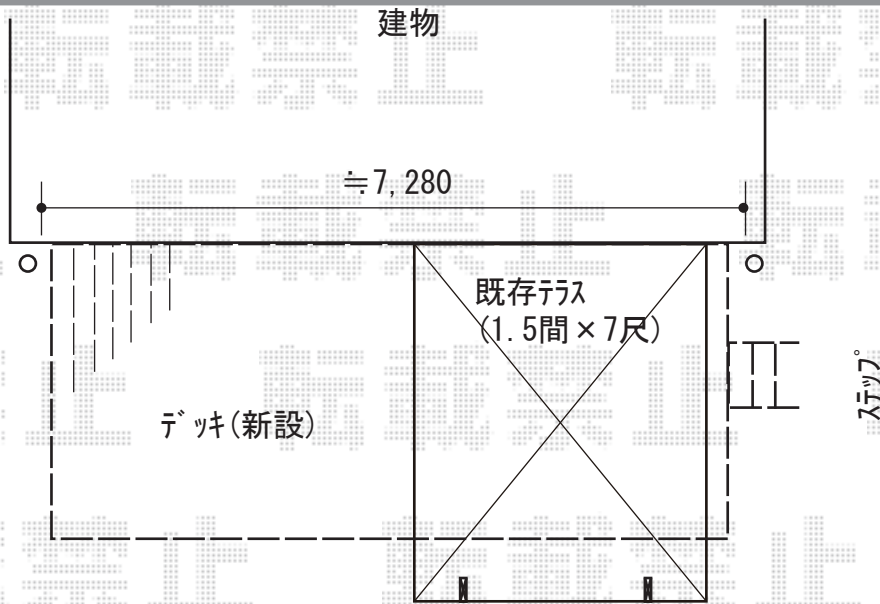

# ウッドデッキ 施工概略図

YKK AP リウッドデッキ 200

間口= 4.0間(7,251mm) 出幅= 6尺(1,820mm) 色: レッドブラウン

床板: 縦貼り 幕板: 標準幕板

束柱: Sタイプ(550mm) (色: カームブラック)

YKK AP リウッドステップ5型 Sタイプ(2段)×1セット

色: レッドブラウン

床:土