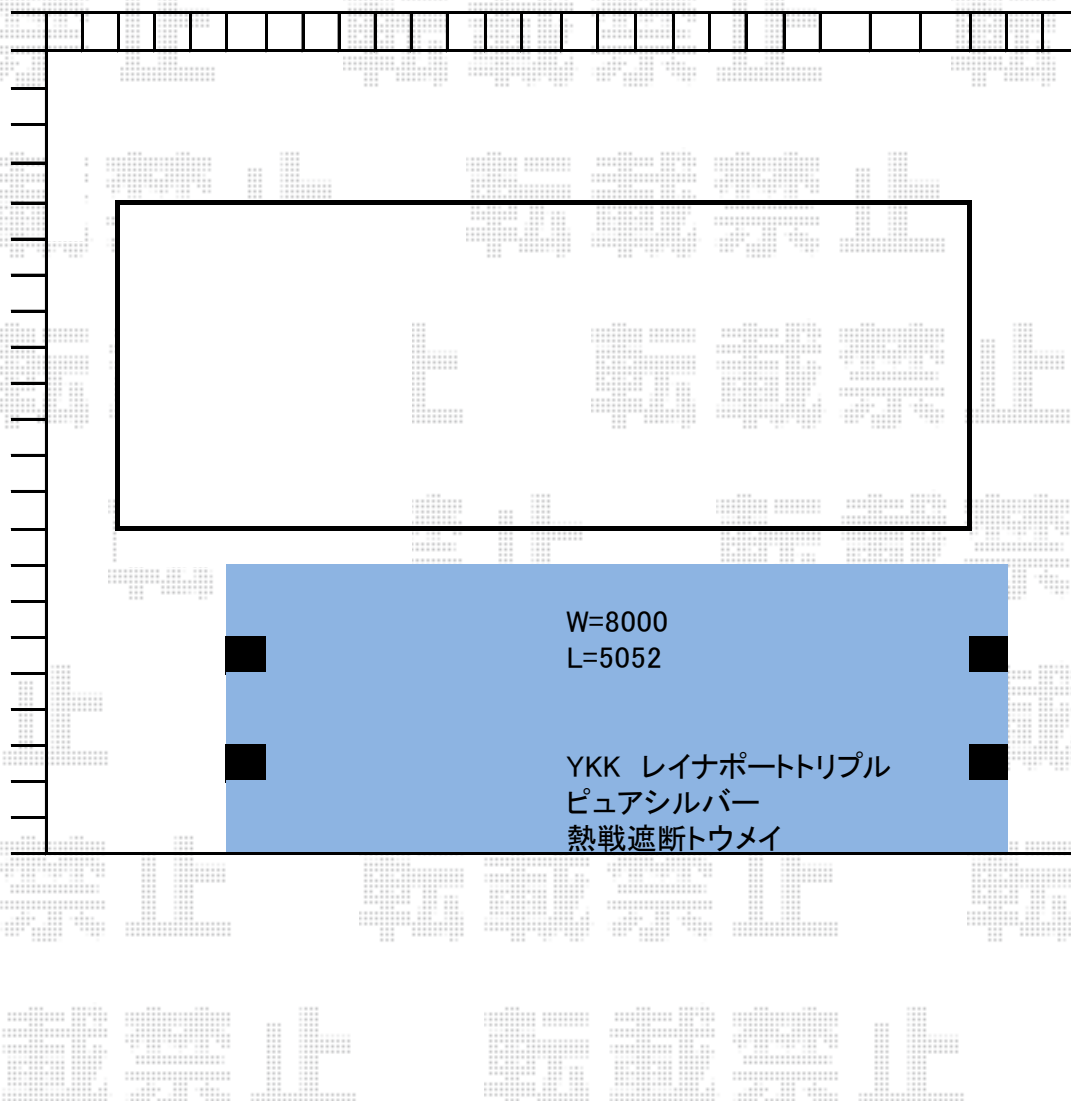

カーポート 施工概略図

YKK AP レイナトリプルポートグラン 積雪～20cm 対応

幅 = 8,000mm

奥行 = 5,052mm

色 : ピュアシルバー

屋根材 : 熱線遮断ポリカーボネート (クリアマット)

柱仕様 : 【仮】標準柱仕様 (有効高 約 2,000mm)

2018-9-538806