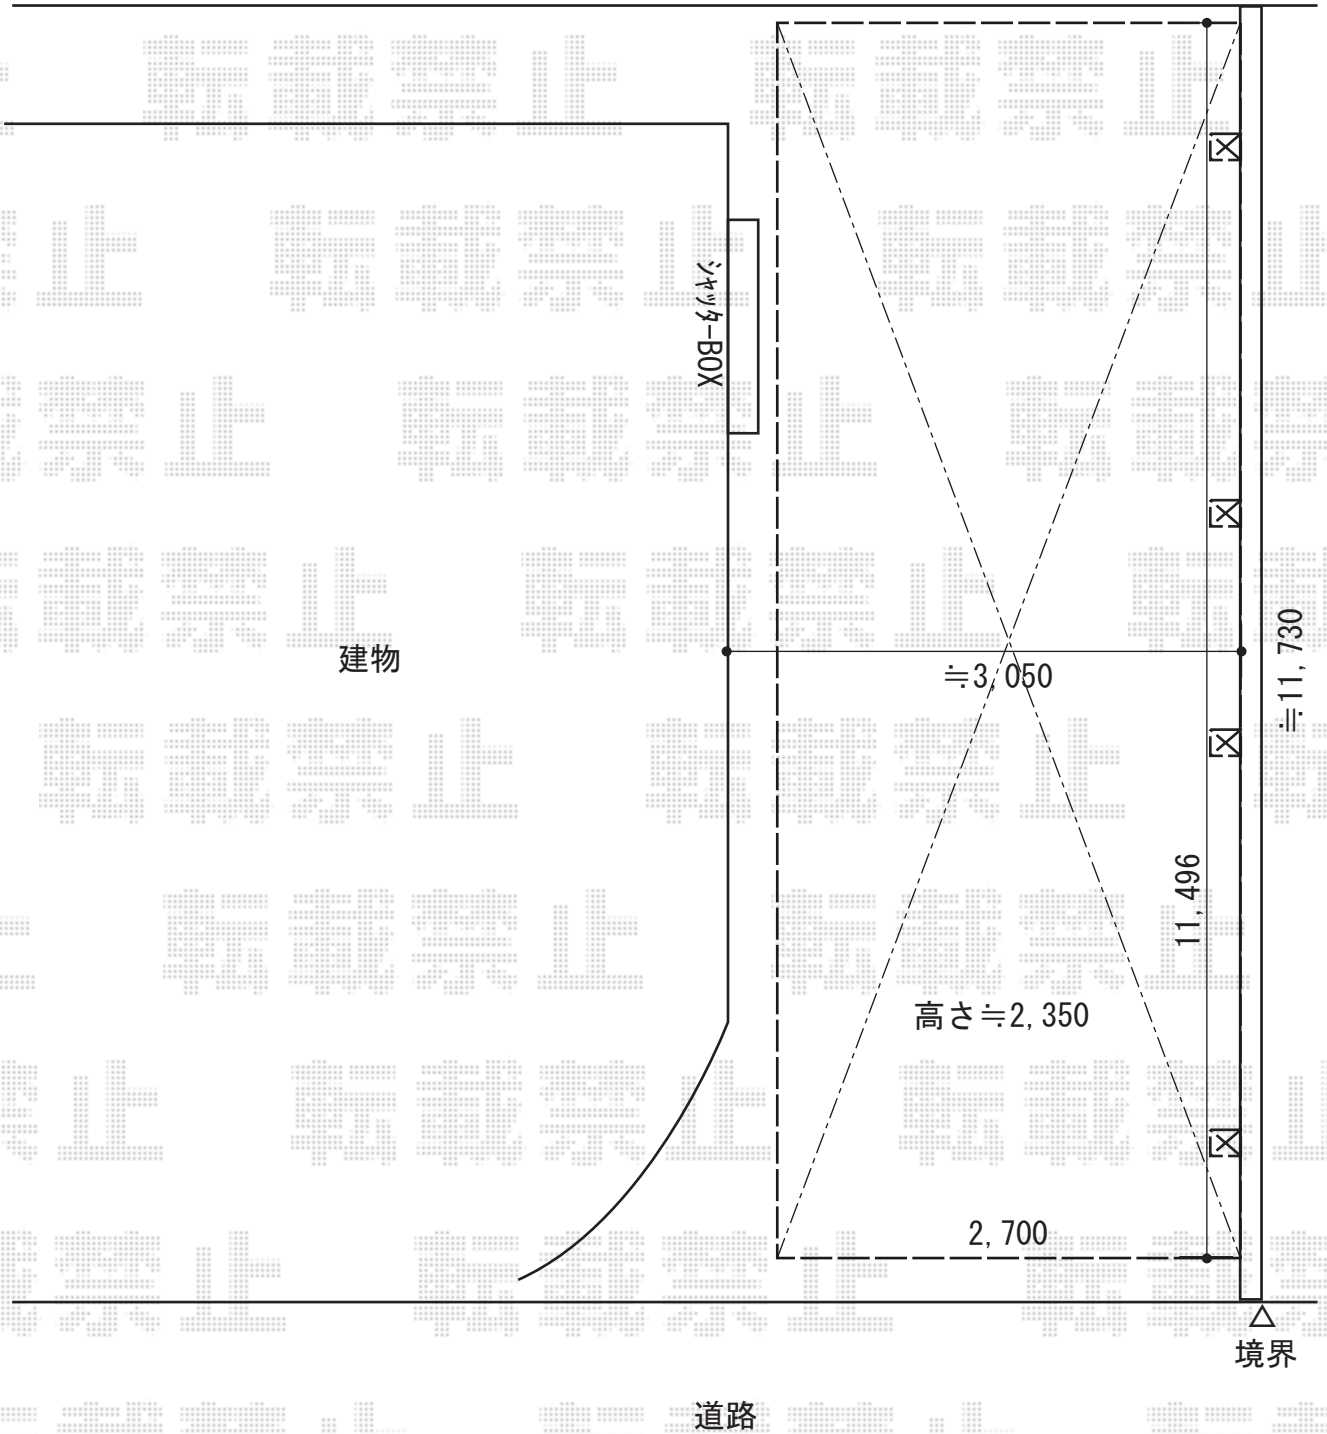

カーポート 施工概略図

YKK AP レイナポートグラン 縦連棟 積雪~20cm対応  
 幅= 2,700mm 奥行= 11,496mm 色: カームブラック  
 屋根材: 熱線遮断ポリカーボネート (アースブルーマット調)  
 柱仕様: ハイルーフ柱仕様 (有効高 約2,350mm)

YKK AP レイナポートグラン オプション  
 水平式物干し(カーポート柱用): 2本入り/【仮】標準 × 2セット (色: カームブラック)  
 柱カバー: 小/2枚入り × 2セット (色: カームブラック\*1色のみ)