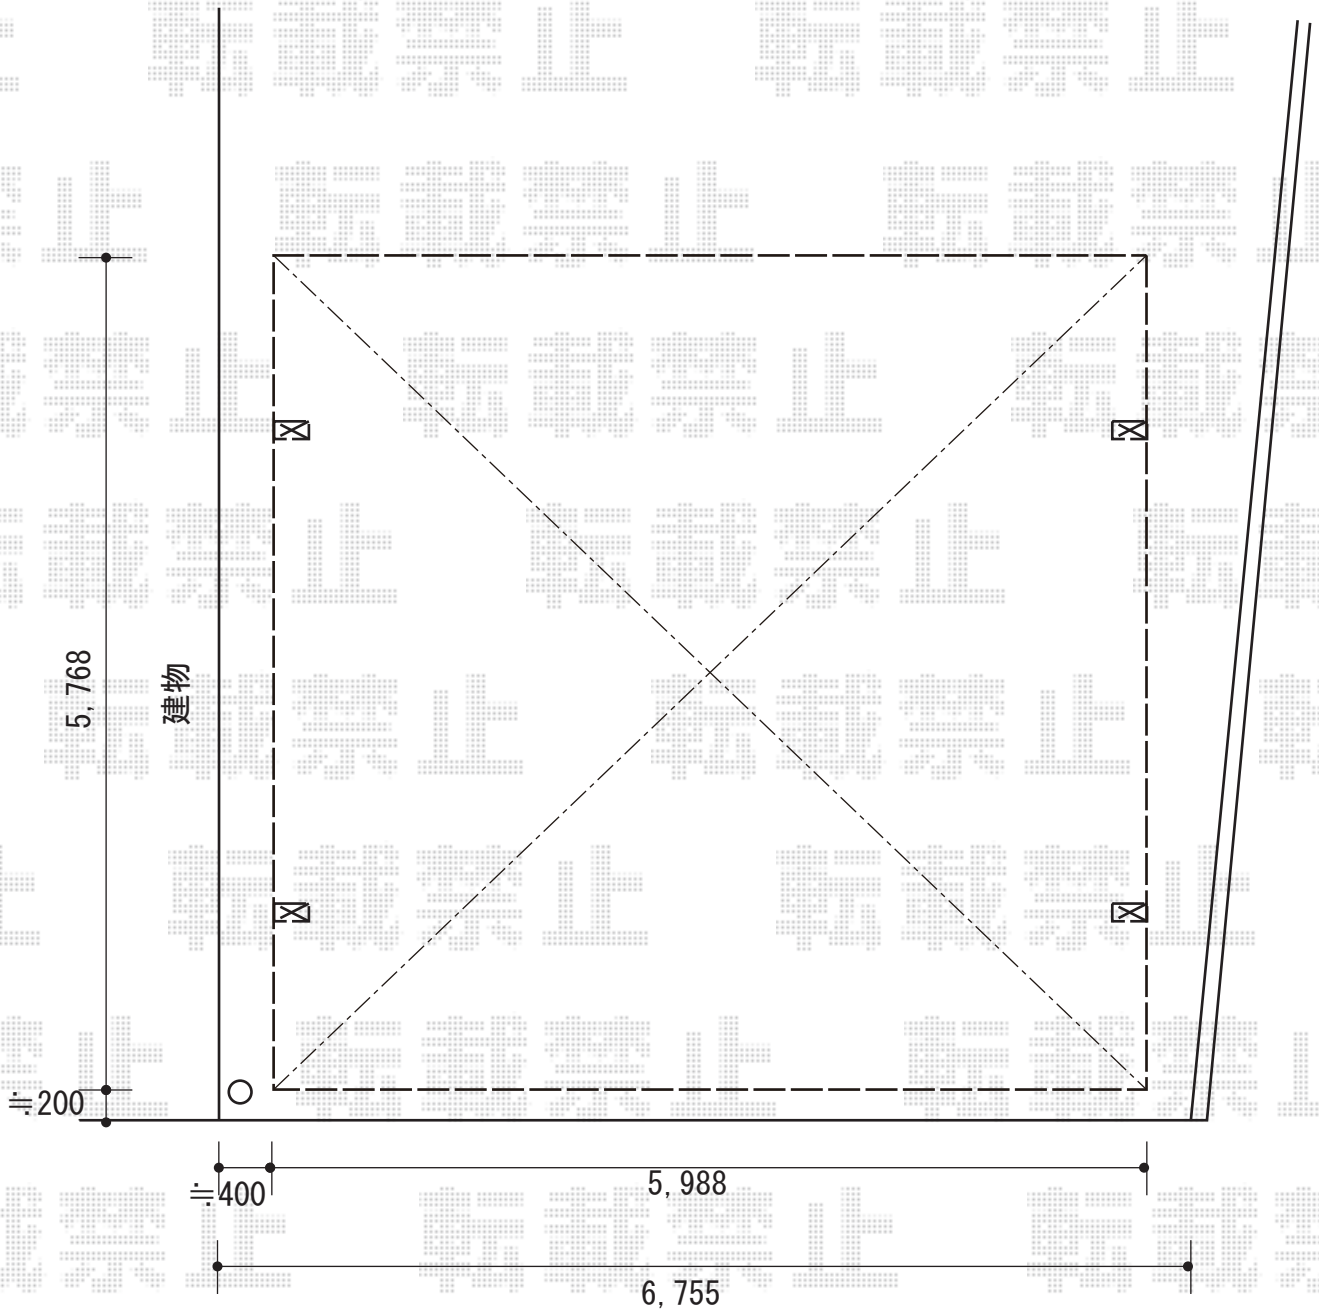

カーポート 施工概略図

YKK AP エフルージュ ツイン 積雪~20cm対応
幅= 5,988mm
奥行= 5,768mm
色： プラチナステン
屋根材： 熱線遮断ポリカーボネート（アースブルーマット調）
柱仕様： ハイルーフ柱仕様（有効高 約2,350mm）

2018-9-538954

担当者

新西