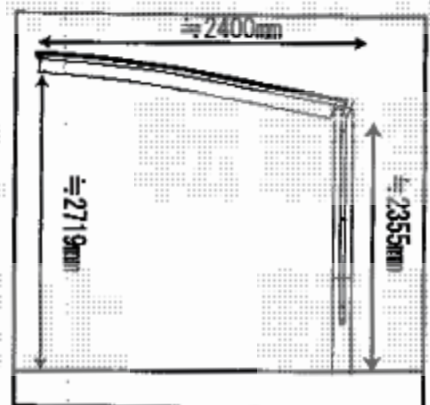

カーポート 施工概略図

YKK AP レイナポートグランZ 積雪~20cm対応
幅= 2,400mm
奥行= 5,052mm
色： ピュアシルバー
屋根材： 熱線遮断ポリカーボネート(クリアマット)
柱仕様： ハイルフ柱仕様 (有効高 約2,350mm)

側面図

正面図：施工時にご希望の高さに加工致します。

2018-9-539020	担当者	安田
---------------	-----	----