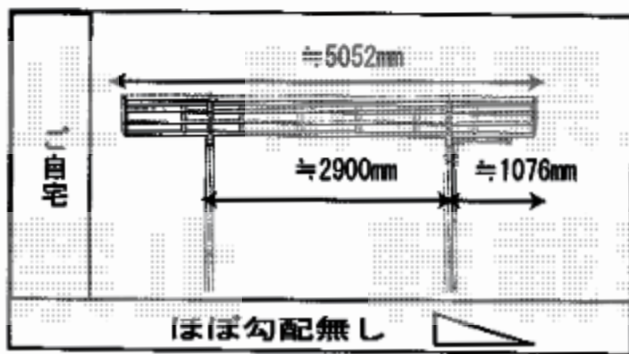

カーポート 施工概略図

YKK AP レイナポートグランZ 積雪~20cm対応
幅= 2,400mm
奥行= 5,052mm
色： ピュアシルバー
屋根材： 熱線遮断ポリカーボネート(クリアマット)
柱仕様： ハイルフ柱仕様 (有効高 約2,350mm)

側面図

正面図：施工時にご希望の高さに加工致します。

2018-9-539020	担当者	安田
---------------	-----	----