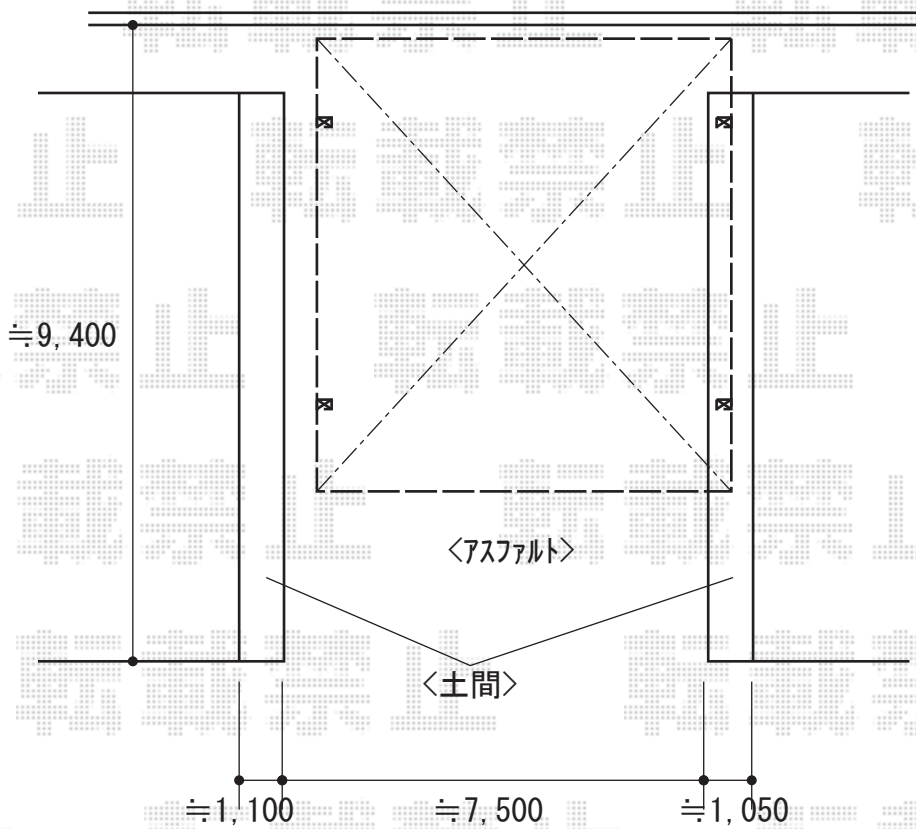

カーポート 施工概略図

YKK AP レイナトリプルポートグラン 積雪~20cm対応
幅= 7,200mm
奥行= 5,052mm
色： プラチナステン
屋根材： 熱線遮断ポリカーボネート(クリアマット)
柱仕様： 標準柱仕様 (有効高 約2,000mm)

2018-9-539025

担当者

小林