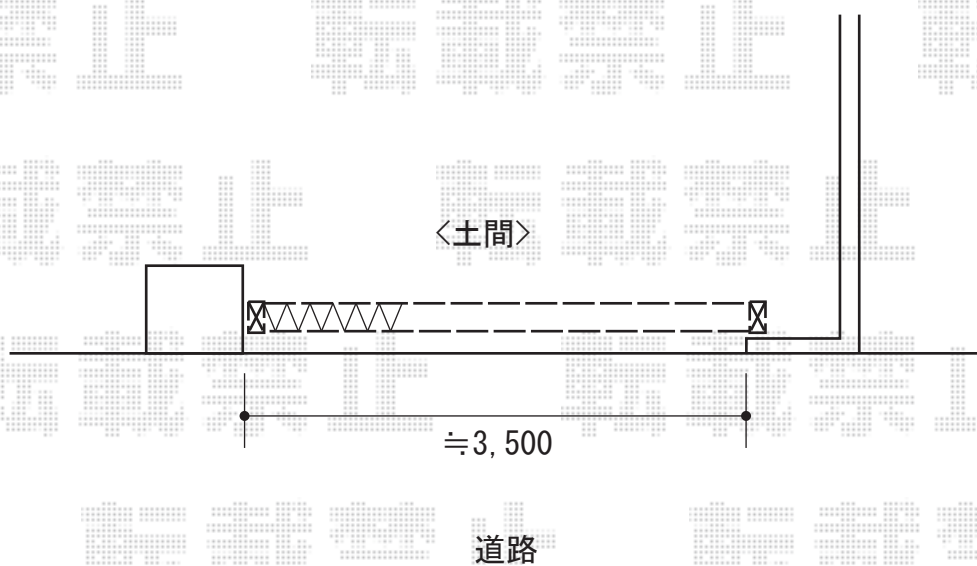

# カーゲート 施工概略図

Value Select トリップゲート RA型 ノンレール 片開き 35S\*施錠機能無し  
開口幅= 3,472mm  
全幅= 3,572mm  
たたみ幅= 371mm  
高さ= 1,182mm  
色： ダークブロンズ  
キャスター数： 2箇所  
落棒数： 2本

2018-9-539052

担当者

犬伏

**エクスショップ**

現場状況や作図制限により概略図の内容と多少の違いが生じることがございます。  
施工時は、現場優先とさせて頂きたく思いますので、お立会い頂き、最終のご指示のほど、何卒、宜しくお願い致します。  
全ての著作権はエクスショップに帰属します。当社とのお取引目的以外の使用・複製・転載は如何なる場合も禁止しております。