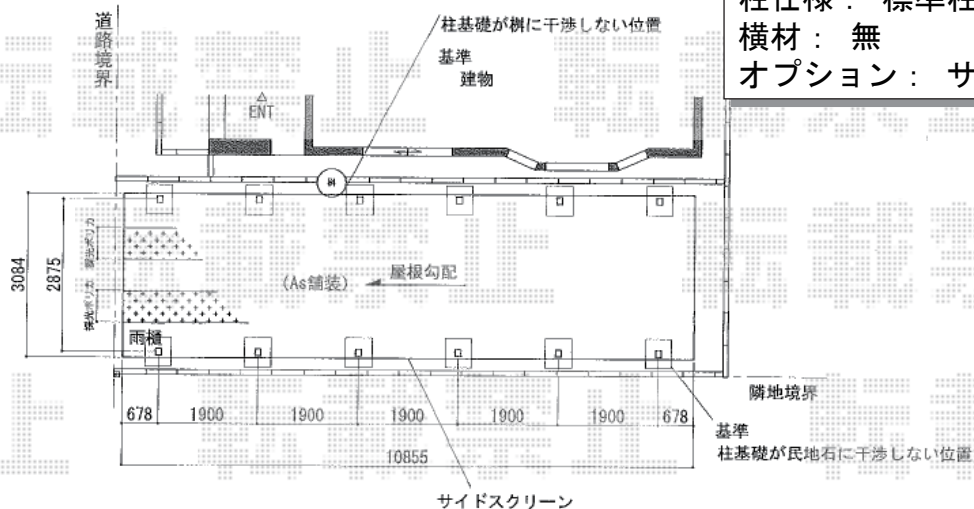

カーポート 施工概略図

LIXIL(トステム) テリオSPORT III 4500 2台用 縦連棟 角柱12本柱 積雪~150cm対応  
 幅= 3,084mm  
 奥行= 10,855mm  
 色: オータムブラウン  
 屋根材: 【採光タイプ】スチール折板(ペフ無/t=0.6)/ポリカ(幅600) ※価格別途  
 柱仕様: 標準柱仕様(有効高 約2,300mm)  
 横材: 無  
 オプション: サイドパネル(ポリカーボネート: クリアマット) 標準2段

平面図

側面図

正面図