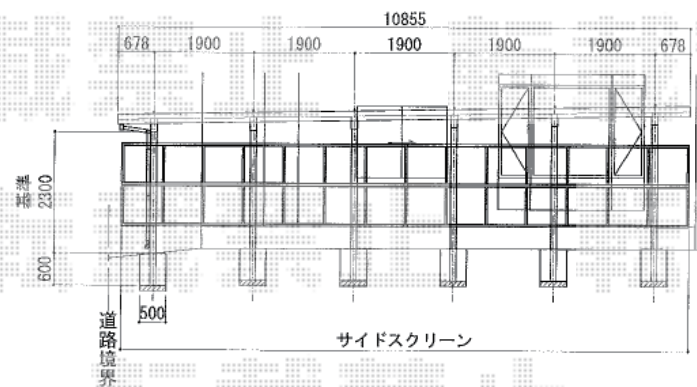

カーポート 施工概略図

LIXIL(トステム) テリオSPORT III 4500 2台用 縦連棟 角柱12本柱 積雪~150cm対応  
 幅= 3,084mm  
 奥行= 10,855mm  
 色: オータムブラウン  
 屋根材: 【採光タイプ】スチール折板(ペフ無/t=0.6)/ポリカ(幅600) ※価格別途  
 柱仕様: 標準柱仕様(有効高 約2,300mm)  
 横材: 無  
 オプション: サイドパネル(ポリカーボネート: クリアマット) 標準2段

平面図

側面図

正面図