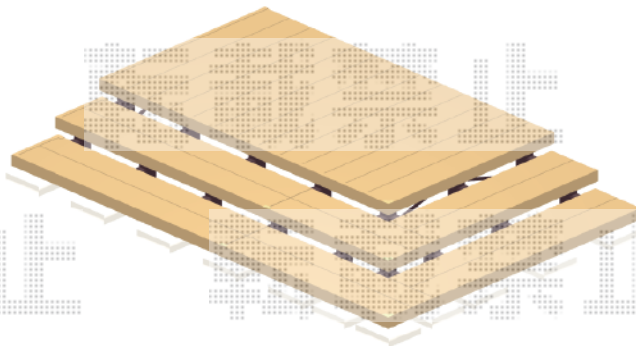

# ウッドデッキ 施工概略図

YKK AP リウッドデッキ 200  
 間口= 1.5間(2,651mm)  
 出幅= 5尺 (1,520mm)  
 色: ホワイトブラウン  
 床板: 縦貼り  
 幕板: 標準幕板  
 束柱: Hタイプ(550~700mm) (色: カームブラック)  
 オプション: 段床セット/正面・外観右側面 (2段)

※イメージ図

2018-9-539086

担当者

田中