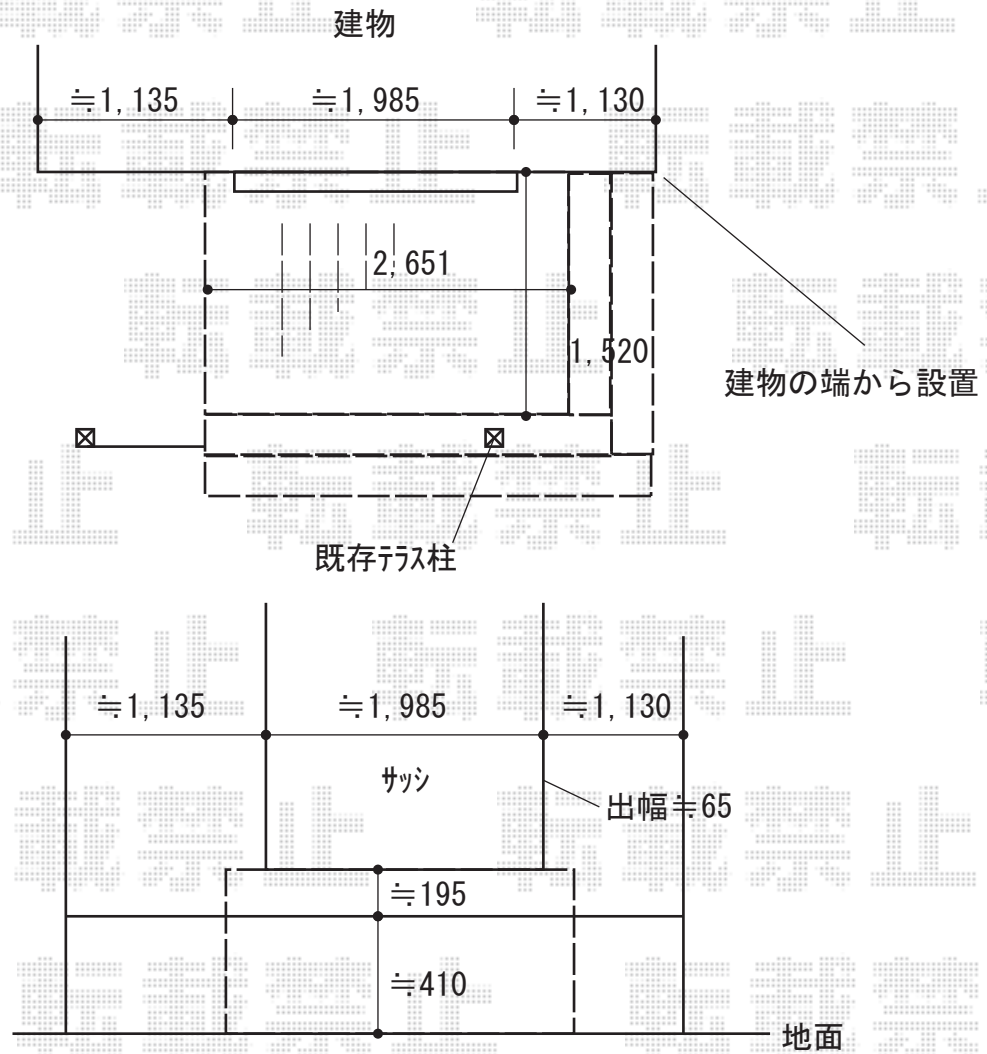

# ウッドデッキ 施工概略図

YKK AP リウッドデッキ 200  
 間口= 1.5間(2,651mm)  
 出幅= 5尺 (1,520mm)  
 色: ホワイトブラウン  
 床板: 縦貼り  
 幕板: 標準幕板  
 束柱: Hタイプ(550~700mm) (色: カームブラック)  
 オプション: 段床セット/正面・外観右側面 (2段)

※イメージ図

2018-9-539086

担当者

田中