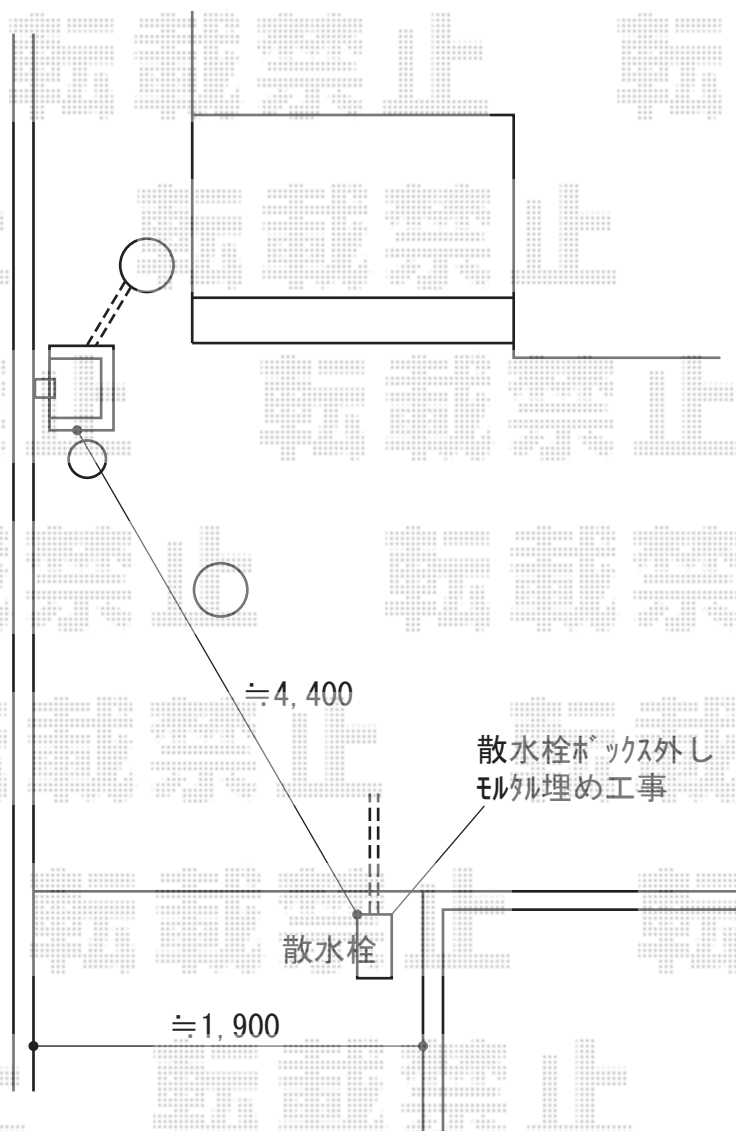

# 立水栓 施工概略図

ニッコー 立水栓ユニット モ・エット  
モ・エット： 地中（色ブラウン） × 1  
パン： 四角形  
蛇口： クロスF202 × 1

2018-9-539142

担当者

犬伏