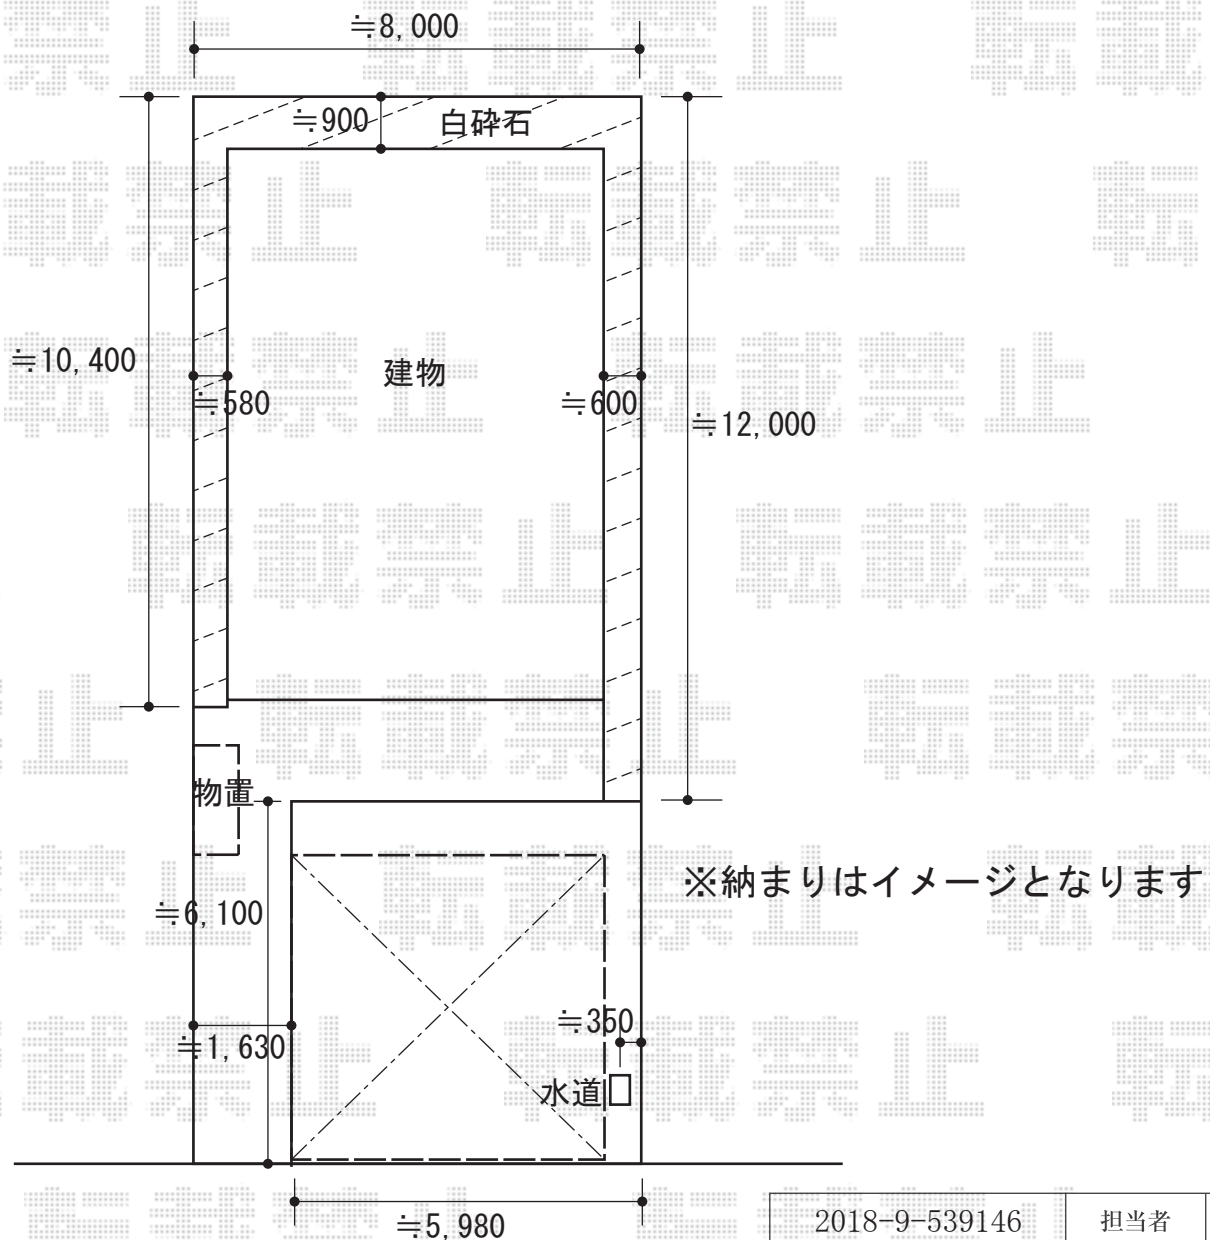

カーポート+物置 施工概略図

YKK AP レイナツインポートグラン 積雪~20cm対応
 幅= 5,392mm
 奥行= 5,052mm
 色: プラチナステン
 屋根材: ポリカーボネート (トーマイマツト/すりガラス調)
 柱仕様: ハイルーフ柱仕様 (有効高 約2,350mm)

タクボ物置 グランプレステージジャンプ 1879×750×1900
 間口= 1,879mm
 奥行= 750mm
 高さ= 1,900mm
 色: カーボンブラウン
 屋根タイプ: 標準型
 耐荷重タイプ: 一般型
 棚タイプ: 全面棚タイプ
 数量: 1台