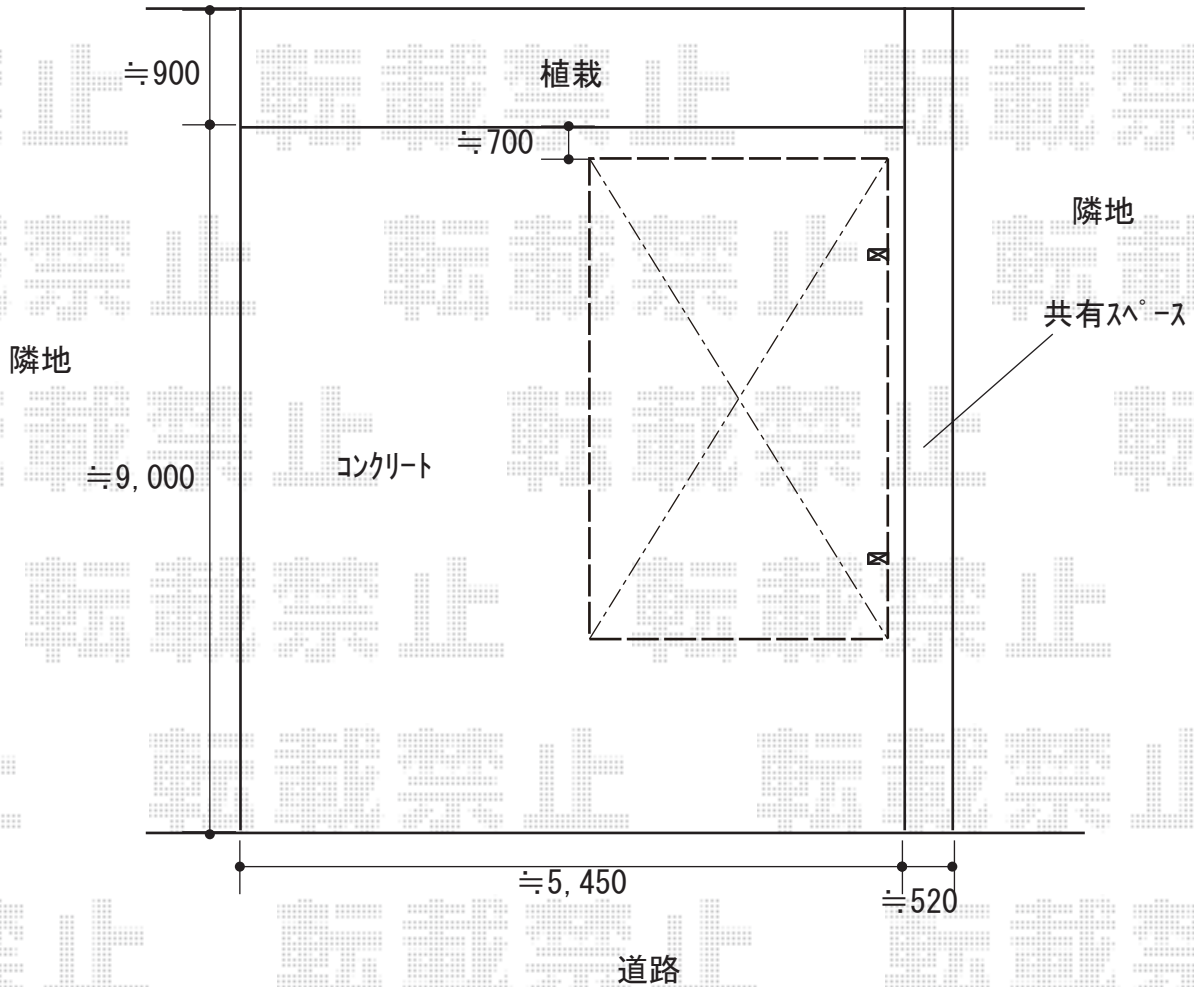

# カーポート 施工概略図

YKK AP レイナポートグラン 積雪～20cm対応  
幅= 2,550mm  
奥行= 5,052mm  
色： ブラウン  
屋根材： ポリカーボネート（スモークブラウン）  
柱仕様： ハイロング柱仕様（有効高 約2,800mm）

2018-9-539157

担当者

村上（公）