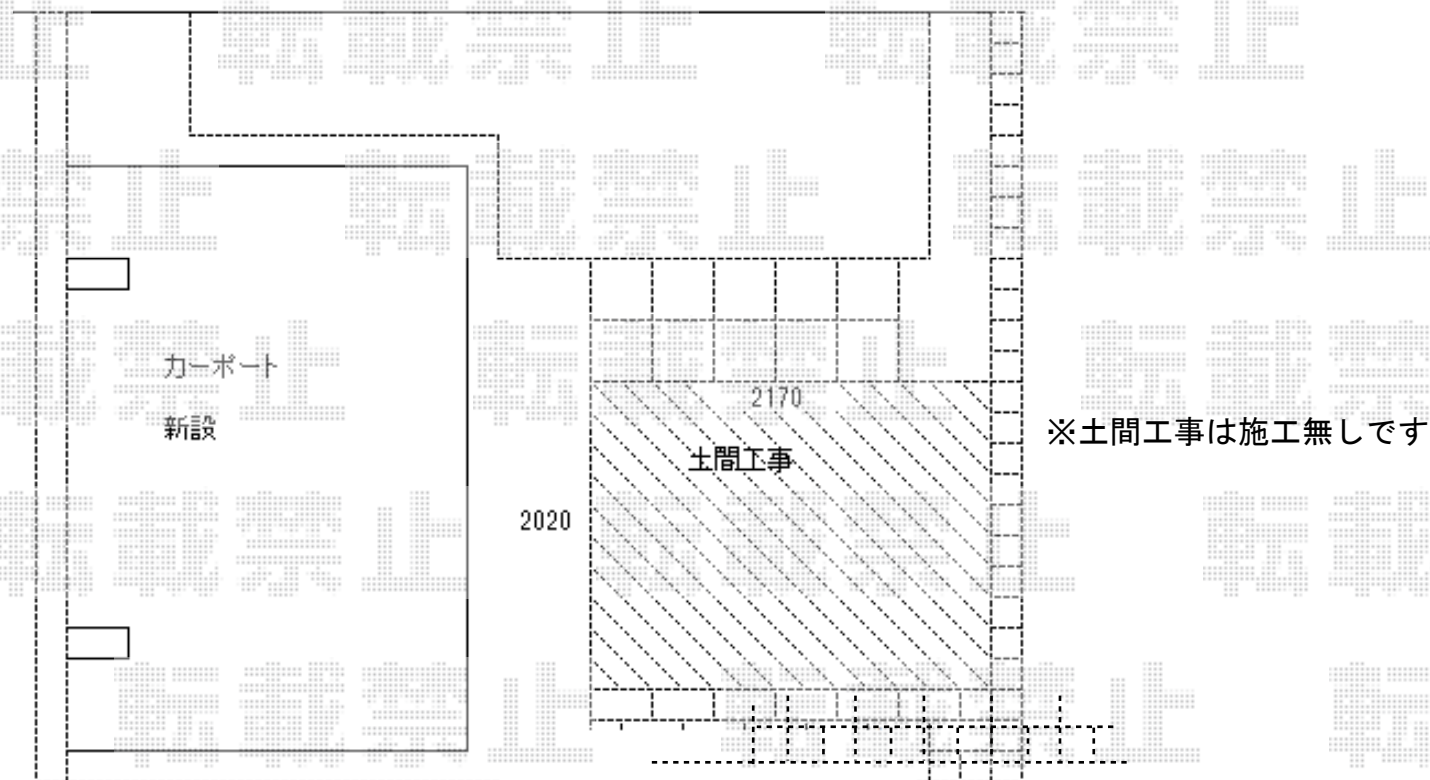

カーポート 施工概略図

LIXIL ネスカR (ラウンドスタイル) 積雪~20cm対応  
幅= 2,400mm 奥行= 4,980mm 色: ブラック  
屋根材: 熱線吸収ポリカーボネート (クリアマットS・すりガラス調)  
柱仕様: 標準柱仕様 (有効高 約2,200mm)

LIXIL ネスカR 着脱式サポート 2本入 標準柱 (H22) 用×1セット  
色: ブラック

2018-9-539182