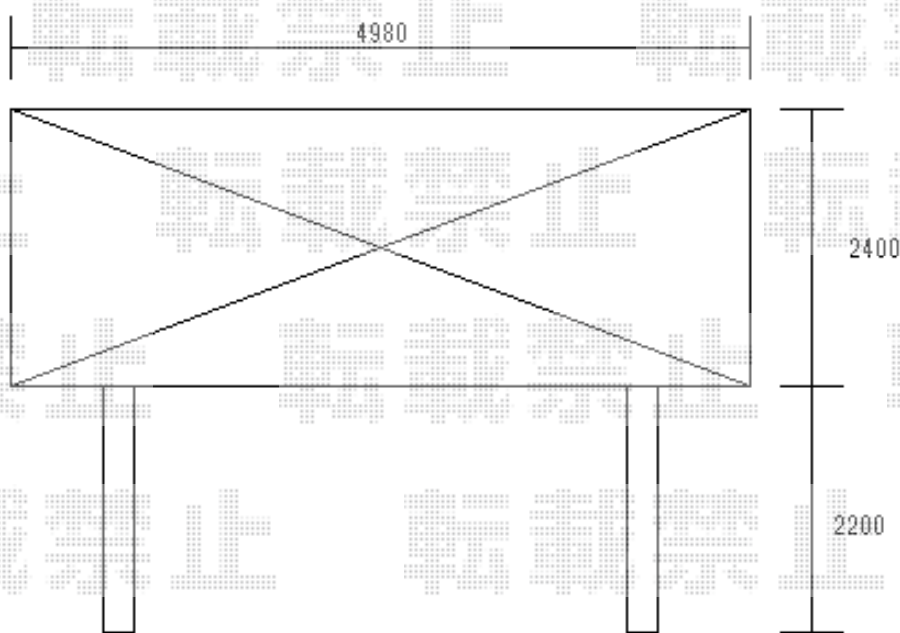

カーポート 施工概略図

LIXIL ネスカR (ラウンドスタイル) 積雪~20cm対応  
幅= 2,400mm 奥行= 4,980mm 色: ブラック  
屋根材: 熱線吸収ポリカーボネート (クリアマットS・すりガラス調)  
柱仕様: 標準柱仕様 (有効高 約2,200mm)

LIXIL ネスカR 着脱式サポート 2本入 標準柱 (H22) 用×1セット  
色: ブラック

2018-9-539182