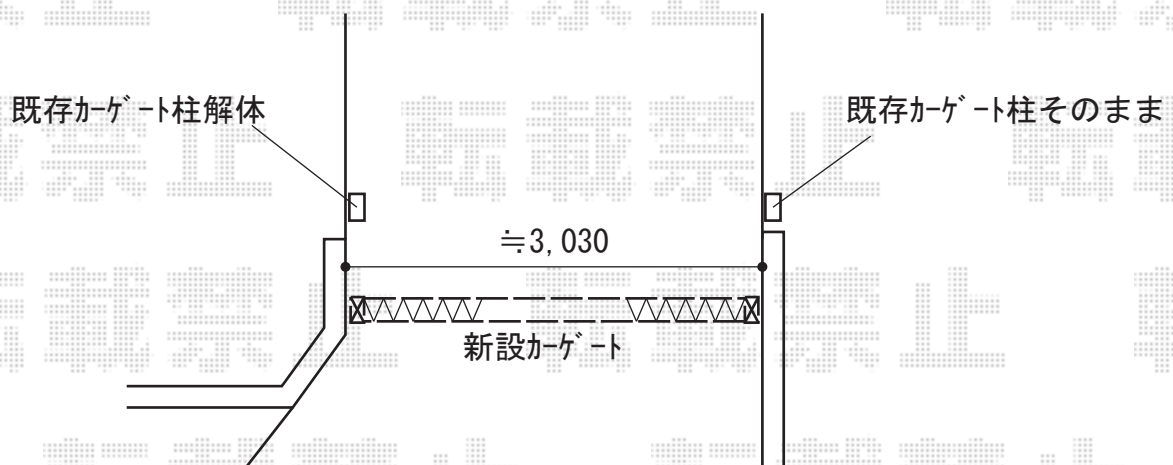

カーゲート 施工概略図

LIXIL (TOEX) アルシャインII HW型Aタイプ ノンレール 片開き 320 S
開口幅= 3,052mm
全幅= 3,168mm
たたみ幅= 575mm
高さ= 1,250mm
色：マイルドブラック
キャスター数：2箇所
落棒数：3本

2018-9-539192

担当者

犬伏