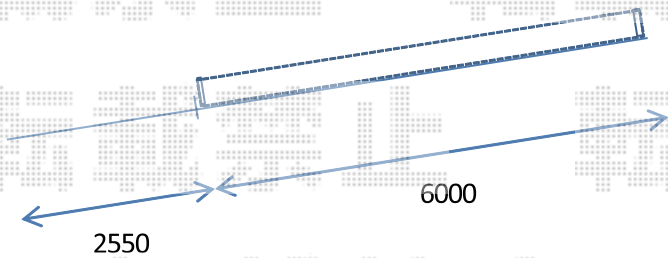

エクステリア 施工概略図

YKK AP レイナポートグラン 積雪～20cm対応
幅= 3,000mm
奥行= 5,400mm
色： カームブラック
屋根材： 熱線遮断ポリカーボネート（アースブルーマット調）
柱仕様： ハイルフ柱仕様（有効高 約2,350mm）

四国化成 クレディアコー 2型 レールタイプ 片開き 電動式
開口幅= 5,466mm
全幅= 6,393mm
たたみ幅= 800mm
高さ= 1,250mm
色： ブラックつや消し
キャスター数： 4
リモコン： 2台付属

四国化成 クレディアコー 2型 追加用リモコン発信機（1台）RC-C

※位置は施工時確認

吊元：左予定

移動後

移動

流用なので、傷入ります。

2018-9-539202

担当者