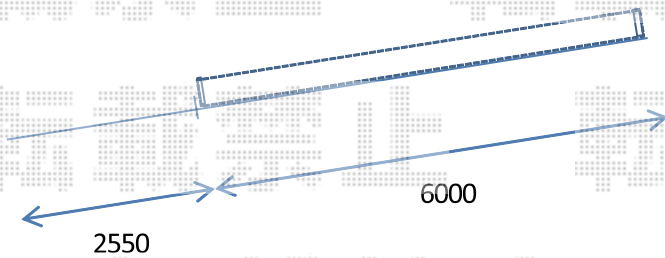

エクステリア 施工概略図

YKK AP レイナポートグラン 積雪~20cm対応
幅= 3,000mm
奥行= 5,400mm
色： カームブラック
屋根材： 熱線遮断ポリカーボネート（アースブルーマット調）
柱仕様： ハイルフ柱仕様（有効高 約2,350mm）

四国化成 クレディアコー 2型 レールタイプ 片開き 電動式
開口幅= 5,466mm
全幅= 6,393mm
たたみ幅= 800mm
高さ= 1,250mm
色： ブラックつや消し
キャスター数： 4
リモコン： 2台付属

四国化成 クレディアコー 2型 追加用リモコン発信機（1台）RC-C

※位置は施工時確認

吊元: 左予定

移動後

流用なので、傷入ります。

2018-9-539202

担当者

犬伏