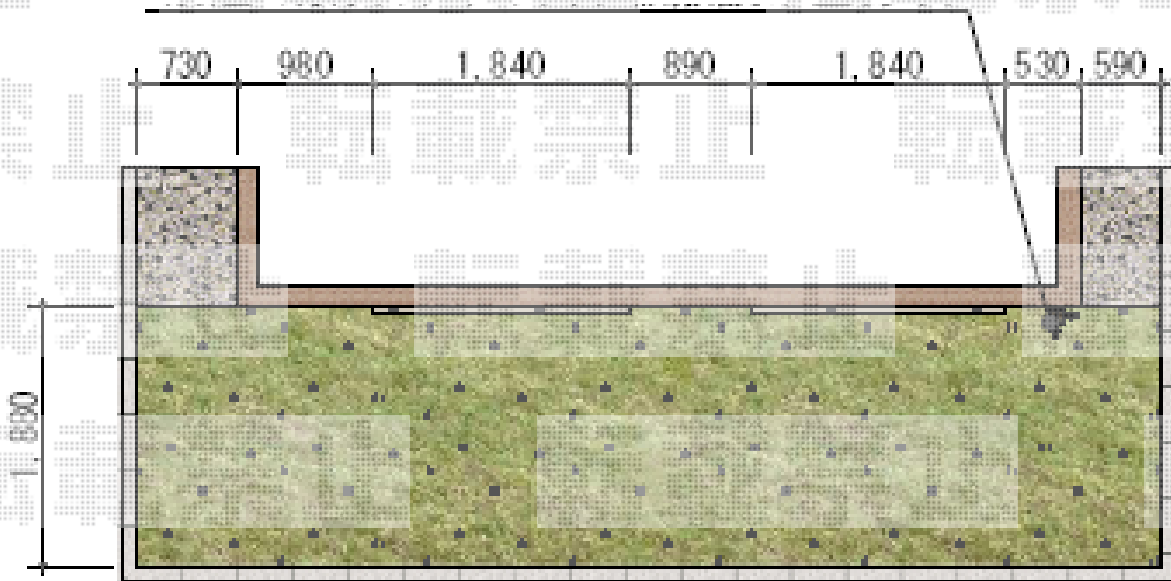

立水栓 施工概略図

ニッコー 立水栓ユニット モ・エットL シンプルパンセット
 モ・エットL： 地中・補助蛇口（色 ブラウン） × 1
 パン： シンプルパン（ホワイト） × 1
 飾り蛇口： クロス F202 × 1
 飾り蛇口： N・F用泡沫アダプター F506-1 × 1
 補助蛇口： クロス F205 × 1
 補助蛇口： N・F用ホースアダプター F501 × 1

立水栓

ニッコー) 立水栓ユニット モ・エット・L (BR)

飾り蛇口 (F202+F506-1) 補助蛇口 (F205+F501)

イメージ パース

※パンはイメージ図に含まれておりません

2018-9-539225

担当者

犬伏